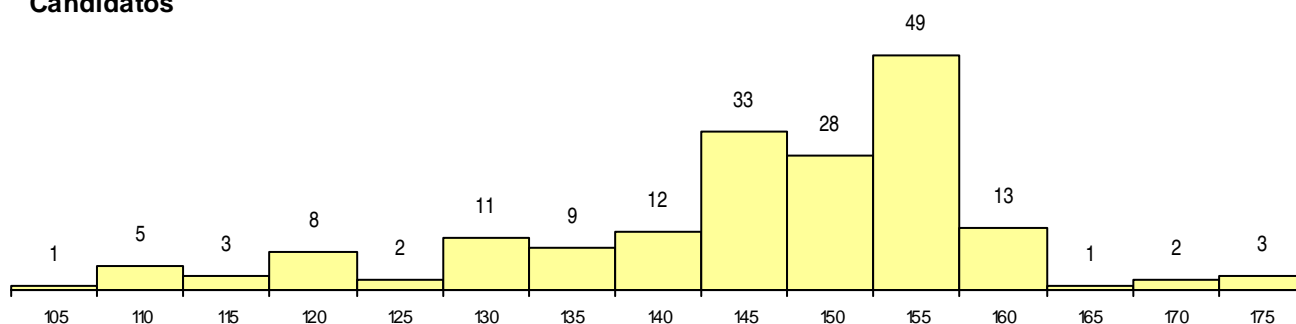

SEXO DOS CANDIDATOS

Sexo	Cands. %	Cols. %
Masc.	96 21	6 12
Femin.	84 19	5 10
Total	180	11

CURSO DO 12º ANO (15 mais frequentes)

Curso 12º ano	Cands. %	Cols. %
C61 Ciências Socioeconómicas	114 26	6 12
C60 Ciências e Tecnologias	56 13	4 8
C81 Recorrente - Ciências Socioeconómi	5 1	0 0
940 Escolas estrangeiras em Portugal	2 0	0 0
950 Equivalências Estrangeiras (Decreto	1 0	1 2
G56 Contabilidade e Gestão (Portaria n.º	1 0	0 0
C80 Recorrente - Ciências e Tecnologias	1 0	0 0

MÉDIAS dos Colocados

Nota de candidatura	159,3
Prova de ingresso	161,2
Média do 12º ano	157,5
Média do 10º/11º ano	157,5

DISTRIBUIÇÕES DE NOTAS DE CANDIDATURA

Candidatos

Colocados