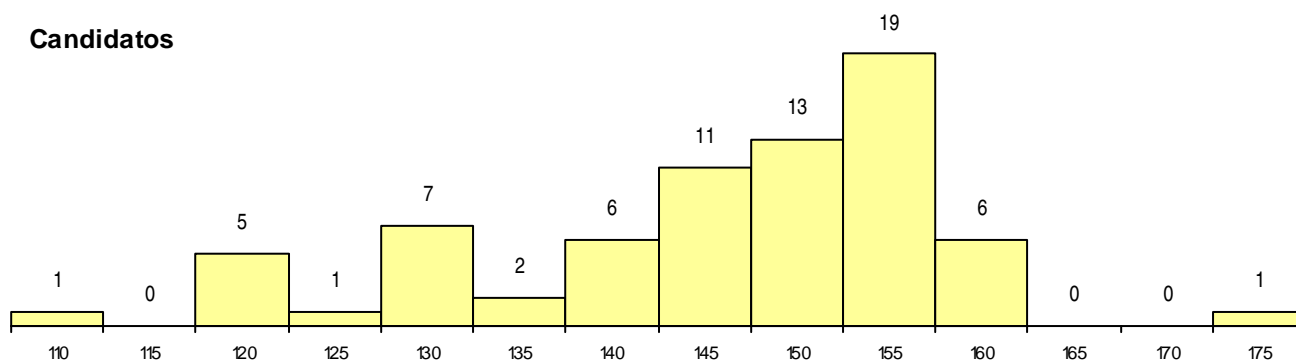

SEXO DOS CANDIDATOS

Sexo	Cands. %	Cols. %
Masc.	39 35	1 8
Femin.	33 29	5 42
Total	72	6

CURSO DO 12º ANO (15 mais frequentes)

Curso 12º ano	Cands. %	Cols. %
C61 Ciências Socioeconómicas	43 38	2 17
C60 Ciências e Tecnologias	26 23	3 25
C81 Recorrente - Ciências Socioeconómi	2 2	0 0
940 Escolas estrangeiras em Portugal	1 1	1 8

MÉDIAS dos Colocados

Nota de candidatura 156,7
 Prova de ingresso 160,1
 Média do 12º ano 153,3
 Média do 10º/11º ano 153,3

DISTRIBUIÇÕES DE NOTAS DE CANDIDATURA

Candidatos

Colocados