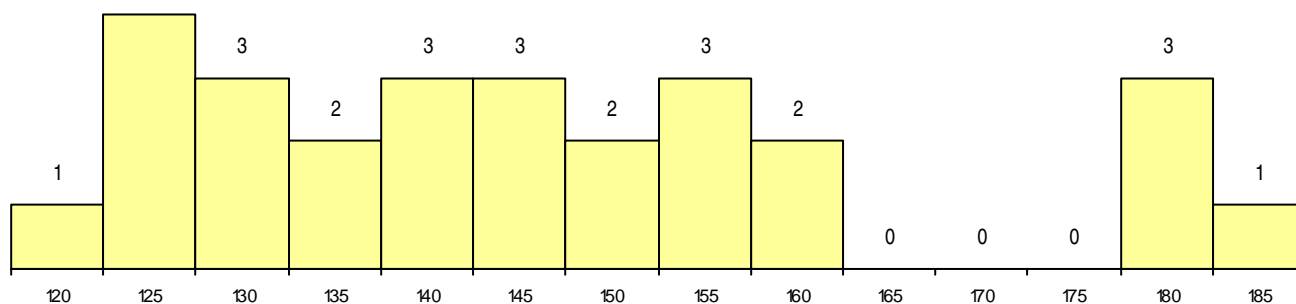

SEXO DOS CANDIDATOS

Sexo	Cands. %	Cols. %
Masc.	25 41	2 29
Femin.	2 3	0 0
Total	27	2

CURSO DO 12º ANO (15 mais frequentes)

Curso 12º ano	Cands. %	Cols. %
C60 Ciências e Tecnologias	22 36	2 29
P56 Técnico de Gestão e Programação	2 3	0 0
C61 Ciências Socioeconómicas	2 3	0 0
C80 Recorrente - Ciências e Tecnologias	1 2	0 0

MÉDIAS dos Colocados

Nota de candidatura 181,0
 Prova de ingresso 187,5
 Média do 12º ano 174,5
 Média do 10º/11º ano 174,5

DISTRIBUIÇÕES DE NOTAS DE CANDIDATURA

Candidatos

Colocados