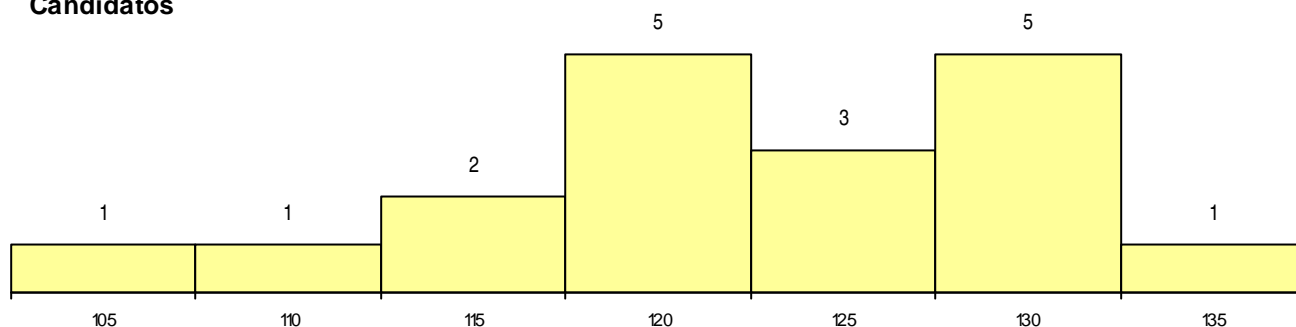

SEXO DOS CANDIDATOS

Sexo	Cands. %	Cols. %
Masc.	6 7	0 0
Femin.	12 13	1 25
Total	18	1

CURSO DO 12º ANO (15 mais frequentes)

Curso 12º ano	Cands. %	Cols. %
C62 Línguas e Humanidades	12 13	1 25
C61 Ciências Socioeconómicas	2 2	0 0
R05 Técnico de Apoio à Gestão Desporti	1 1	0 0
R02 Artes do Espetáculo - Interpretação	1 1	0 0
P91 Técnico de Turismo	1 1	0 0
C64 Artes Visuais	1 1	0 0

MÉDIAS dos Colocados

Nota de candidatura 134,0
 Prova de ingresso 145,0
 Média do 12º ano 128,0
 Média do 10º/11º ano 128,0

DISTRIBUIÇÕES DE NOTAS DE CANDIDATURA

Candidatos

Colocados