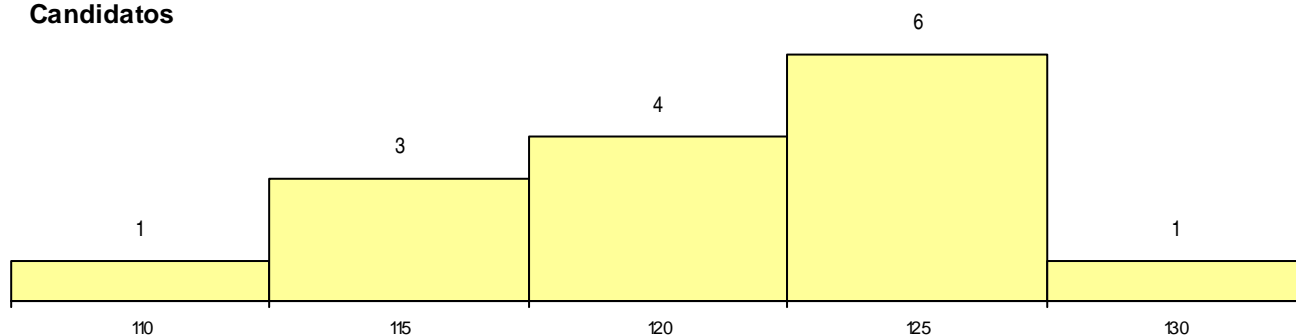

SEXO DOS CANDIDATOS

Sexo	Cands. %	Cols. %
Masc.	4 12	0 0
Femin.	11 33	2 25
Total	15	2

CURSO DO 12º ANO

(15 mais frequentes)

Curso 12º ano	Cands. %	Cols. %
C62 Línguas e Humanidades	5 15	0 0
C60 Ciências e Tecnologias	3 9	0 0
P28 Técnico de Comunicação - Marketin	1 3	1 13
P18 Técnico de Apoio à Infância	1 3	1 13
966 Cursos EFA, Formações Modulares,	1 3	0 0
R05 Técnico de Apoio à Gestão Desporti	1 3	0 0
P87 Técnico de Termalismo	1 3	0 0
P33 Técnico de Desenho de Mobiliário	1 3	0 0
P19 Técnico de Apoio Psicossocial	1 3	0 0

MÉDIAS dos Colocados

Nota de candidatura	126,0
Prova de ingresso	97,0
Média do 12º ano	141,5
Média do 10º/11º ano	141,5

DISTRIBUIÇÕES DE NOTAS DE CANDIDATURA

Candidatos

Colocados