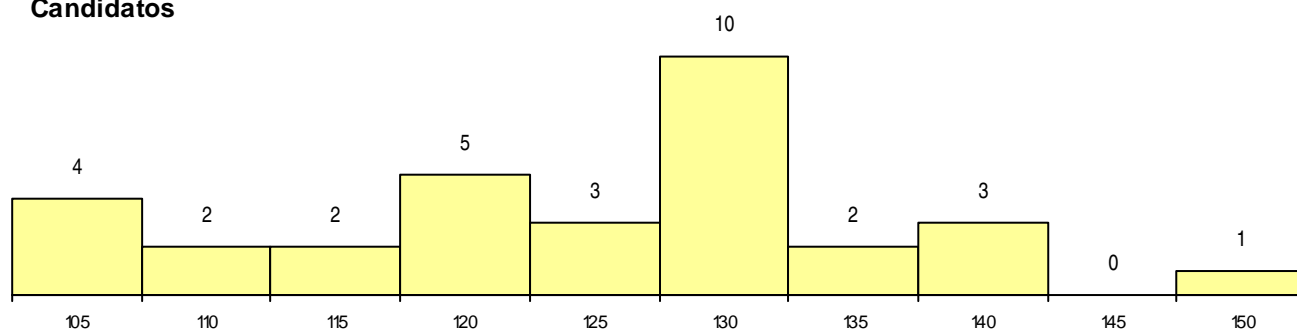

SEXO DOS CANDIDATOS

Sexo	Cands. %	Cols. %
Masc.	9 7	0 0
Femin.	23 18	0 0
Total	32	0

CURSO DO 12º ANO

(15 mais frequentes)

Curso 12º ano	Cands. %	Cols. %
C62 Línguas e Humanidades	12 9	0 0
C60 Ciências e Tecnologias	4 3	0 0
966 Cursos EFA, Formações Modulares,	3 2	0 0
C61 Ciências Socioeconómicas	3 2	0 0
R05 Técnico de Apoio à Gestão Desporti	2 2	0 0
P82 Técnico de Secretariado	2 2	0 0
P28 Técnico de Comunicação - Marketin	2 2	0 0
R02 Artes do Espetáculo - Interpretação	1 1	0 0
P59 Técnico de Informática de Gestão	1 1	0 0
P11 Técnico Auxiliar de Saúde	1 1	0 0
C82 Recorrente - Línguas e Humanidade	1 1	0 0

MÉDIAS dos Colocados

Nota de candidatura
 Prova de ingresso
 Média do 12º ano
 Média do 10º/11º ano

DISTRIBUIÇÕES DE NOTAS DE CANDIDATURA

Candidatos

Colocados