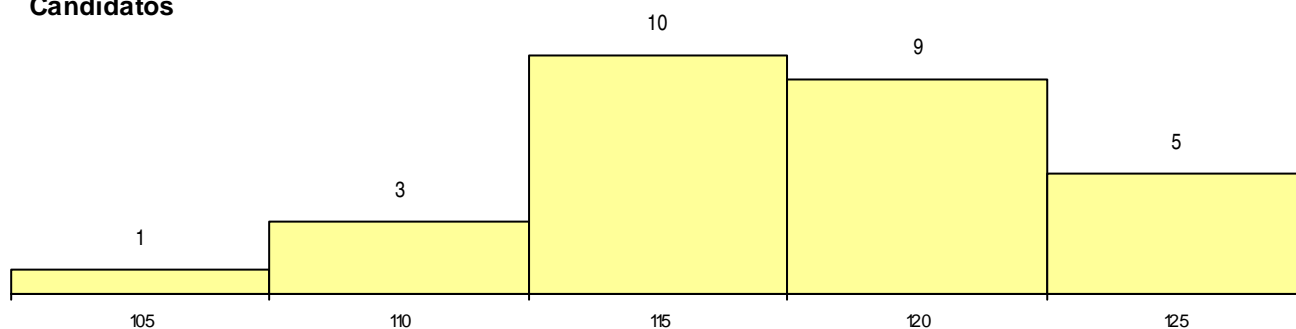

**SEXO DOS CANDIDATOS**

Sexo	Cands. %	Cols. %
Masc.	22 31	0 0
Femin.	6 9	0 0
<b>Total</b>	<b>28</b>	<b>0</b>

**CURSO DO 12º ANO (15 mais frequentes)**

Curso 12º ano	Cands. %	Cols. %
R05 Técnico de Apoio à Gestão Desporti	6 9	0 0
C62 Línguas e Humanidades	5 7	0 0
C60 Ciências e Tecnologias	5 7	0 0
R15 Técnico de Desporto	4 6	0 0
C61 Ciências Socioeconómicas	3 4	0 0
966 Cursos EFA, Formações Modulares,	1 1	0 0
P63 Técnico de Manutenção Industrial	1 1	0 0
P49 Técnico de Frio e Climatização	1 1	0 0
P14 Técnico de Multimédia	1 1	0 0
C64 Artes Visuais	1 1	0 0

**MÉDIAS dos Colocados**

Nota de candidatura  
 Prova de ingresso  
 Média do 12º ano  
 Média do 10º/11º ano

**DISTRIBUIÇÕES DE NOTAS DE CANDIDATURA**

**Candidatos**

**Colocados**