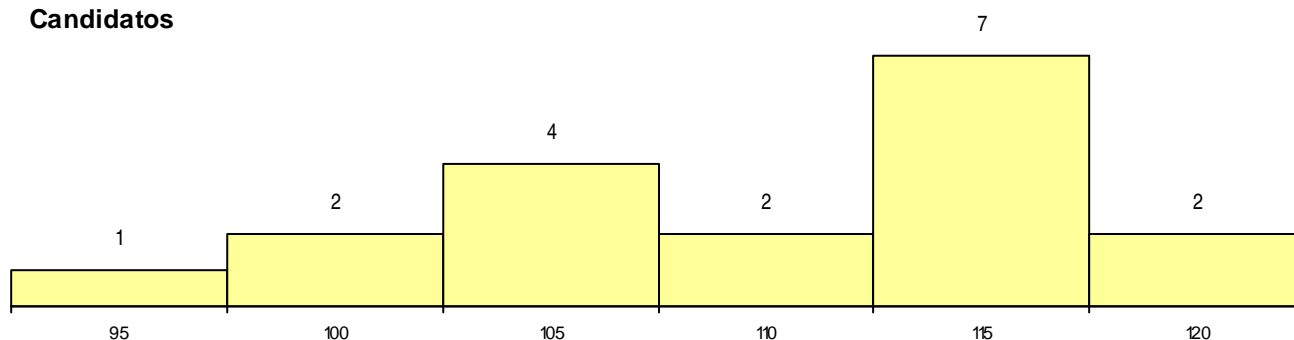

SEXO DOS CANDIDATOS

Sexo	Cands. %	Cols. %
Masc.	9 11	5 18
Femin.	9 11	4 14
Total	18	9

CURSO DO 12º ANO (15 mais frequentes)

Curso 12º ano	Cands. %	Cols. %
966 Cursos EFA, Formações Modulares,	7 9	4 14
C62 Línguas e Humanidades	6 7	4 14
R05 Técnico de Apoio à Gestão Desporti	3 4	0 0
P08 Instrumentista de Sopros e de Percus	1 1	1 4
C61 Ciências Socioeconómicas	1 1	0 0

MÉDIAS dos Colocados

Nota de candidatura 109,3
 Prova de ingresso 103,1
 Média do 12º ano 112,7
 Média do 10º/11º ano 112,7

DISTRIBUIÇÕES DE NOTAS DE CANDIDATURA

Candidatos

Colocados