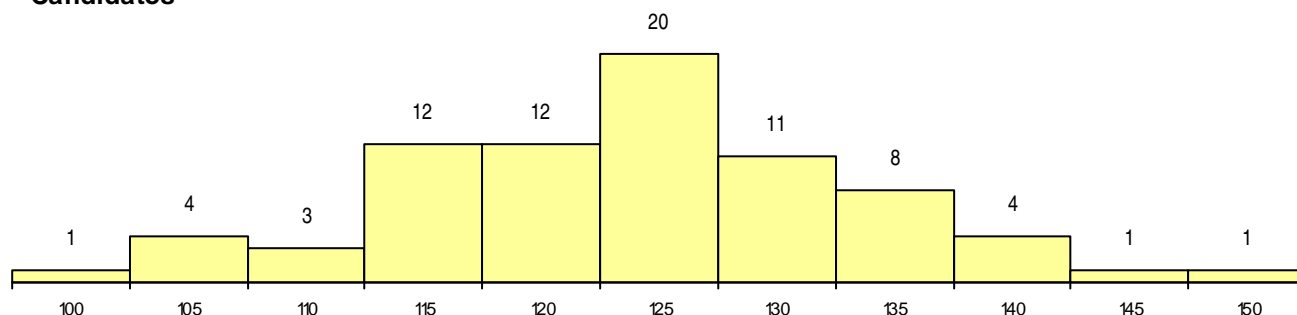

Sexo	Cands. %	Cols. %
Masc.	43 26	5 38
Femin.	34 21	1 8
<b>Total</b>	<b>77</b>	<b>6</b>

**CURSO DO 12º ANO (15 mais frequentes)**

Curso 12º ano	Cands. %	Cols. %
C61 Ciências Socioeconómicas	26 16	1 8
C62 Línguas e Humanidades	22 13	1 8
C81 Recorrente - Ciências Socioeconómi	6 4	2 15
966 Cursos EFA, Formações Modulares,	6 4	1 8
C60 Ciências e Tecnologias	6 4	0 0
C82 Recorrente - Línguas e Humanidade	2 1	0 0
C80 Recorrente - Ciências e Tecnologias	2 1	0 0
P92 Técnico de Turismo Ambiental e Rur	1 1	1 8
220 Ens. Sec. Recorrente (Todos os Cur	1 1	0 0
831 Agrupamento 3 / administração	1 1	0 0
T05 Técnico Comercial Bancário	1 1	0 0
P56 Técnico de Gestão e Programação	1 1	0 0
P51 Técnico de Gestão	1 1	0 0
P27 Técnico de Comércio	1 1	0 0

**MÉDIAS dos Colocados**

Nota de candidatura	142,1
Prova de ingresso	140,7
Média do 12º ano	142,8
Média do 10º/11º ano	142,8

**DISTRIBUIÇÕES DE NOTAS DE CANDIDATURA**

**Candidatos**

**Colocados**