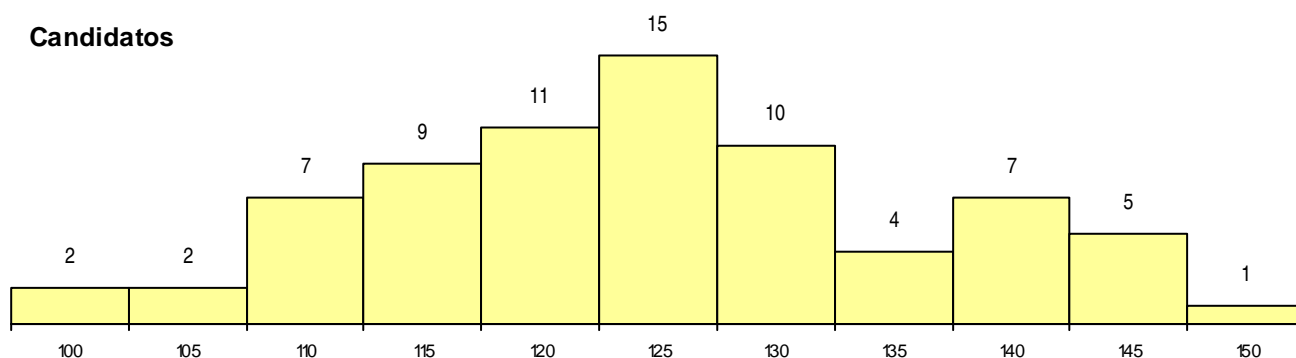

SEXO DOS CANDIDATOS

Sexo	Cands. %	Cols. %
Masc.	66 19	1 8
Femin.	7 2	0 0
Total	73	1

CURSO DO 12º ANO (15 mais frequentes)

Curso 12º ano	Cands. %	Cols. %
C60 Ciências e Tecnologias	61 18	1 8
C61 Ciências Socioeconómicas	5 1	0 0
C80 Recorrente - Ciências e Tecnologias	2 1	0 0
813 Agrupamento 1 / informática	1 0	0 0
966 Cursos EFA, Formações Modulares,	1 0	0 0
P56 Técnico de Gestão e Programação	1 0	0 0
P53 Técnico de Gestão de Equipamento	1 0	0 0
G53 Química Industrial e Laboratorial (P	1 0	0 0

MÉDIAS dos Colocados

Nota de candidatura	151,0
Prova de ingresso	166,0
Média do 12º ano	136,0
Média do 10º/11º ano	136,0

DISTRIBUIÇÕES DE NOTAS DE CANDIDATURA

Candidatos

Colocados