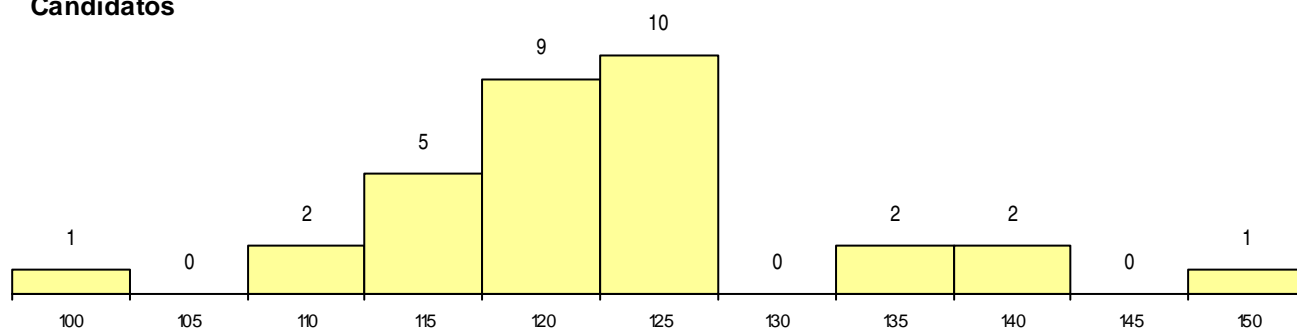

SEXO DOS CANDIDATOS

Sexo	Cands. %	Cols. %
Masc.	14 21	0 0
Femin.	18 26	4 33
Total	32	4

CURSO DO 12º ANO (15 mais frequentes)

Curso 12º ano	Cands. %	Cols. %
C62 Línguas e Humanidades	14 21	2 17
C60 Ciências e Tecnologias	7 10	2 17
C80 Recorrente - Ciências e Tecnologias	3 4	0 0
C82 Recorrente - Línguas e Humanidade	2 3	0 0
966 Cursos EFA, Formações Modulares,	1 1	0 0
P56 Técnico de Gestão e Programação	1 1	0 0
P39 Técnico de Design Gráfico	1 1	0 0
P27 Técnico de Comércio	1 1	0 0
C73 Produção Artística	1 1	0 0
C64 Artes Visuais	1 1	0 0

MÉDIAS dos Colocados

Nota de candidatura	128,2
Prova de ingresso	116,5
Média do 12º ano	134,5
Média do 10º/11º ano	134,5

DISTRIBUIÇÕES DE NOTAS DE CANDIDATURA

Candidatos

Colocados