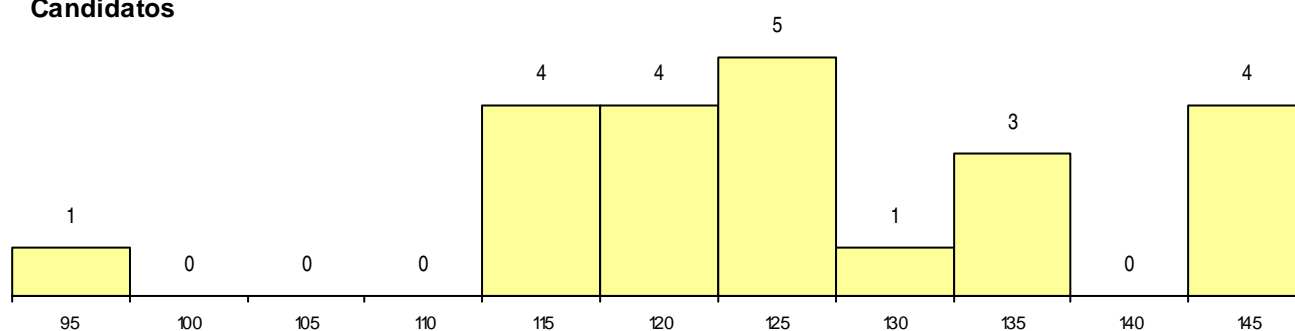

SEXO DOS CANDIDATOS

Sexo	Cands. %	Cols. %
Masc.	6 5	1 7
Femin.	16 13	0 0
Total	22	1

CURSO DO 12º ANO (15 mais frequentes)

Curso 12º ano	Cands. %	Cols. %
C62 Línguas e Humanidades	8 7	1 7
C60 Ciências e Tecnologias	7 6	0 0
C80 Recorrente - Ciências e Tecnologias	2 2	0 0
966 Cursos EFA, Formações Modulares,	1 1	0 0
P28 Técnico de Comunicação - Marketin	1 1	0 0
P27 Técnico de Comércio	1 1	0 0
C81 Recorrente - Ciências Socioeconómi	1 1	0 0
C61 Ciências Socioeconómicas	1 1	0 0

MÉDIAS dos Colocados

Nota de candidatura	144,5
Prova de ingresso	138,0
Média do 12º ano	148,0
Média do 10º/11º ano	148,0

DISTRIBUIÇÕES DE NOTAS DE CANDIDATURA

Candidatos

Colocados