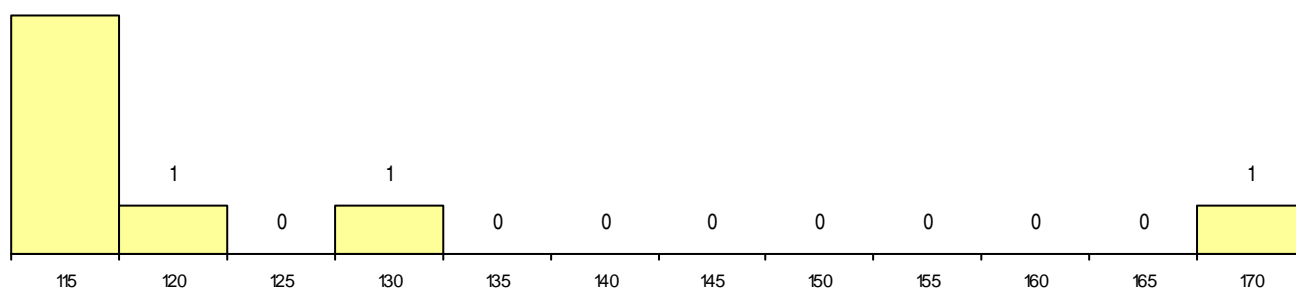

**CURSO DO 12º ANO (15 mais frequentes)**

Curso 12º ano	Cands. %	Cols. %
966 Cursos EFA, Formações Modulares,	2 4	2 18
R05 Técnico de Apoio à Gestão Desporti	1 2	1 9
C80 Recorrente - Ciências e Tecnologias	1 2	1 9
C61 Ciências Socioeconómicas	1 2	1 9
C82 Recorrente - Línguas e Humanidade	1 2	0 0
C62 Línguas e Humanidades	1 2	0 0
C60 Ciências e Tecnologias	1 2	0 0

**MÉDIAS dos Colocados**

Nota de candidatura	125,8
Prova de ingresso	119,0
Média do 12º ano	130,4
Média do 10º/11º ano	130,4

**DISTRIBUIÇÕES DE NOTAS DE CANDIDATURA**

**Candidatos**

**Colocados**