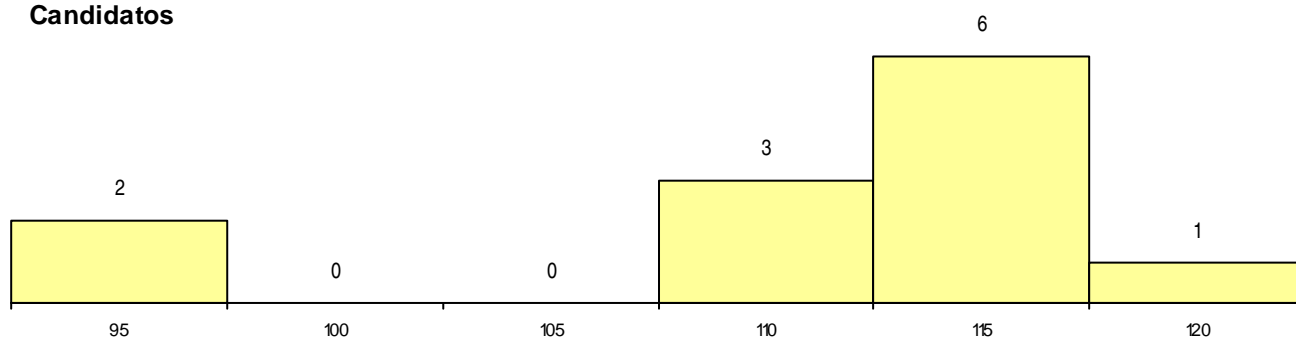

SEXO DOS CANDIDATOS

Sexo	Cands. %	Cols. %
Masc.	9 15	2 20
Femin.	3 5	1 10
Total	12	3

CURSO DO 12º ANO (15 mais frequentes)

Curso 12º ano	Cands. %	Cols. %
C62 Línguas e Humanidades	4 6	2 20
R05 Técnico de Apoio à Gestão Desporti	4 6	1 10
966 Cursos EFA, Formações Modulares,	2 3	0 0
C61 Ciências Socioeconómicas	1 2	0 0
C60 Ciências e Tecnologias	1 2	0 0

MÉDIAS dos Colocados

Nota de candidatura 116,0
 Prova de ingresso 102,0
 Média do 12º ano 125,3
 Média do 10º/11º ano 125,3

DISTRIBUIÇÕES DE NOTAS DE CANDIDATURA

Candidatos

Colocados