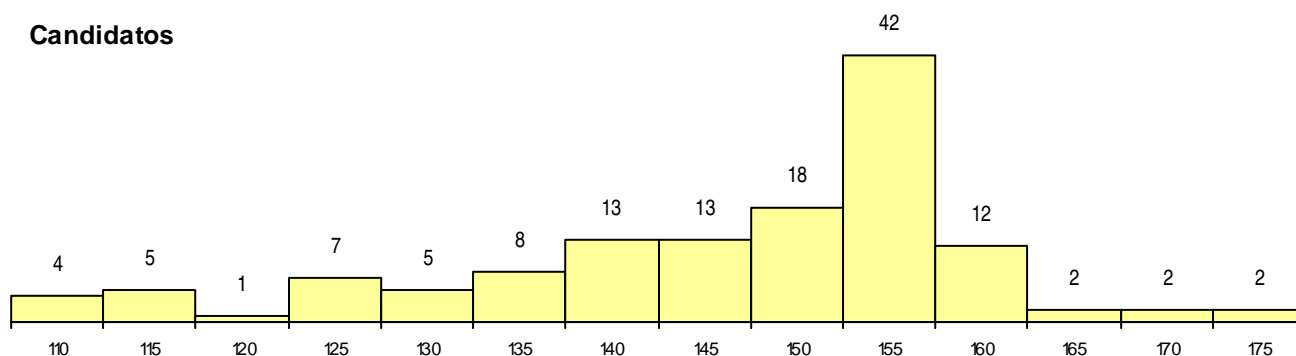

**SEXO DOS CANDIDATOS**

Sexo	Cands. %	Cols. %
Masc.	67 29	7 30
Femin.	67 29	4 17
<b>Total</b>	<b>134</b>	<b>11</b>

**CURSO DO 12º ANO (15 mais frequentes)**

Curso 12º ano	Cands. %	Cols. %
C61 Ciências Socioeconómicas	89 39	7 30
C60 Ciências e Tecnologias	40 18	4 17
C81 Recorrente - Ciências Socioeconómi	3 1	0 0
G56 Contabilidade e Gestão (Portaria n.º	1 0	0 0
C80 Recorrente - Ciências e Tecnologias	1 0	0 0

**MÉDIAS dos Colocados**

Nota de candidatura 161,3  
 Prova de ingresso 167,1  
 Média do 12º ano 155,5  
 Média do 10º/11º ano 155,5

**DISTRIBUIÇÕES DE NOTAS DE CANDIDATURA**

**Candidatos**

**Colocados**