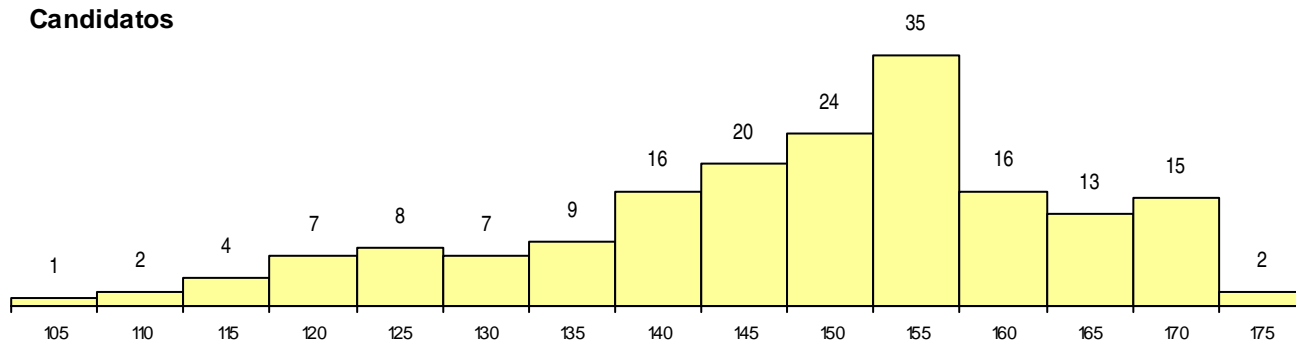

SEXO DOS CANDIDATOS

Sexo	Cands. %	Cols. %
Masc.	90 24	3 9
Femin.	89 24	4 12
Total	179	7

CURSO DO 12º ANO (15 mais frequentes)

Curso 12º ano	Cands. %	Cols. %
C61 Ciências Socioeconómicas	106 28	3 9
C60 Ciências e Tecnologias	65 17	4 12
C81 Recorrente - Ciências Socioeconómi	3 1	0 0
940 Escolas estrangeiras em Portugal	2 1	0 0
950 Equivalências Estrangeiras (Decreto	1 0	0 0
G56 Contabilidade e Gestão (Portaria n.º	1 0	0 0
C80 Recorrente - Ciências e Tecnologias	1 0	0 0

MÉDIAS dos Colocados

Nota de candidatura	172,3
Prova de ingresso	178,6
Média do 12º ano	166,0
Média do 10º/11º ano	166,0

DISTRIBUIÇÕES DE NOTAS DE CANDIDATURA

Candidatos

Colocados