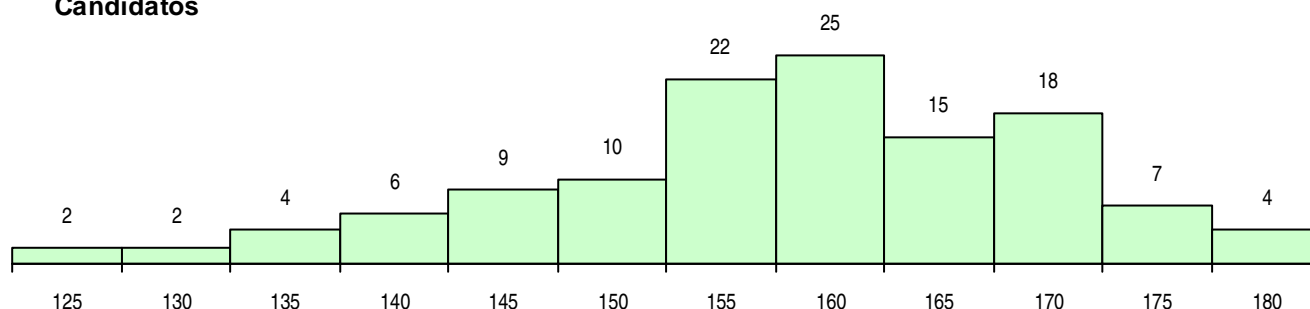

SEXO DOS CANDIDATOS

Sexo	Cands. %	Cols. %
Masc.	34 27	4 27
Femin.	90 73	11 73
Total	124	15

CURSO DO 12º ANO (15 mais frequentes)

Curso 12º ano	Cands. %	Cols. %
C60 Ciências e Tecnologias	111 90	13 87
F60 Ciências e Tecnologias	3 2	2 13
950 Equivalências Estrangeiras (Decreto)	2 2	0 0
810 Agrupamento 1 / geral	1 1	0 0
900 Emigrantes	1 1	0 0
P57 Técnico de Gestão Equina	1 1	0 0
G53 Química Industrial e Laboratorial (P)	1 1	0 0
G01 Animação Sócio Desportiva (VC) (P)	1 1	0 0
C76 Secundário de Música	1 1	0 0
C64 Artes Visuais	1 1	0 0
C61 Ciências Socioeconómicas	1 1	0 0

MÉDIAS DOS COLOCADOS

Nota de candidatura	159,7
Prova de ingresso	155,1
Média do 12º ano	162,1
Média do 10º/11º ano	162,1

OPÇÕES EXCLUÍDAS

Nota candidatura (s/mínima)	0
Prova ingresso (não fez)	3
Prova ingresso (s/mínima)	0
Pré-requisito (não fez)	0

DISTRIBUIÇÕES DE NOTAS DE CANDIDATURA

Candidatos

Colocados