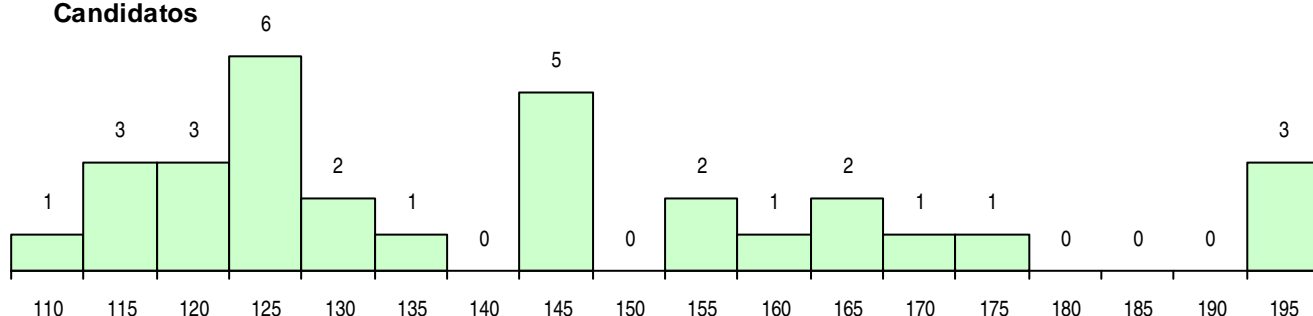

**CURSO DO 12º ANO**

(15 mais frequentes)

Curso 12º ano	Cands. %	Cols. %
C60 Ciências e Tecnologias	24 77	9 82
966 Cursos EFA, Formações Modulares,	2 6	0 0
R13 PROFIJ - Ensino Secundário - Nível	1 3	1 9
P72 Técnico de Produção Agrária	1 3	1 9
F60 Ciências e Tecnologias	1 3	0 0
C80 Recorrente - Ciências e Tecnologias	1 3	0 0
C62 Línguas e Humanidades	1 3	0 0

**MÉDIAS DOS COLOCADOS**

Nota de candidatura	130,2
Prova de ingresso	118,4
Média do 12º ano	136,5
Média do 10º/11º ano	136,5

**OPÇÕES EXCLUÍDAS**

Nota candidatura (s/mínima)	0
Prova ingresso (não fez)	0
Prova ingresso (s/mínima)	0
Pré-requisito (não fez)	0

**DISTRIBUIÇÕES DE NOTAS DE CANDIDATURA**

**Candidatos**

**Colocados**