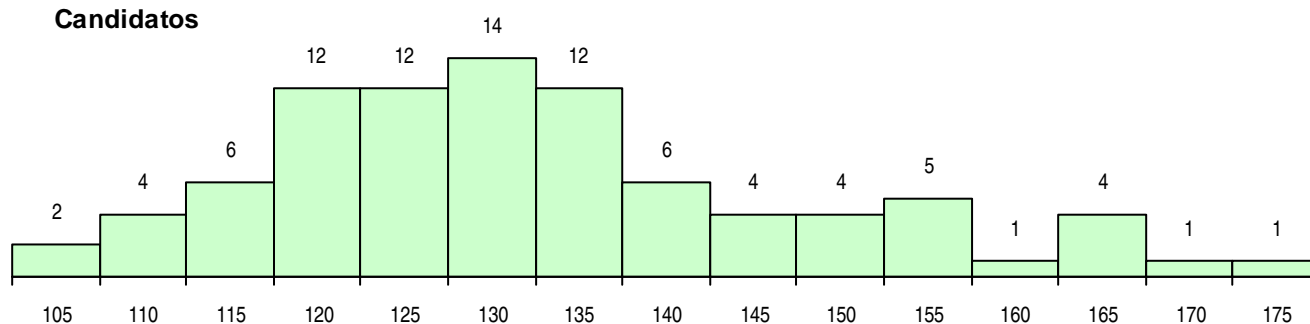

SEXO DOS CANDIDATOS

Sexo	Cands. %	Cols. %
Masc.	26 30	6 35
Femin.	62 70	11 65
Total	88	17

CURSO DO 12º ANO (15 mais frequentes)

Curso 12º ano	Cands. %	Cols. %
C62 Línguas e Humanidades	66 75	15 88
C61 Ciências Socioeconómicas	6 7	0 0
C60 Ciências e Tecnologias	5 6	0 0
C80 Recorrente - Ciências e Tecnologias	2 2	0 0
T06 Técnico de Ação Educativa	1 1	1 6
R15 Técnico de Desporto	1 1	1 6
610 Cursos de Educação e Formação (T	1 1	0 0
R39 Rececionista de Hotel	1 1	0 0
P91 Técnico de Turismo	1 1	0 0
P56 Técnico de Gestão e Programação	1 1	0 0
P55 Técnico de Gestão do Ambiente	1 1	0 0
P53 Técnico de Gestão de Equipamento	1 1	0 0
P23 Técnico de Biblioteca, Arquivo e Do	1 1	0 0

MÉDIAS DOS COLOCADOS

Nota de candidatura	118,7
Prova de ingresso	107,8
Média do 12º ano	124,5
Média do 10º/11º ano	124,5

OPÇÕES EXCLUÍDAS

Nota candidatura (s/mínima)	0
Prova ingresso (não fez)	1
Prova ingresso (s/mínima)	0
Pré-requisito (não fez)	0

DISTRIBUIÇÕES DE NOTAS DE CANDIDATURA

Candidatos

Colocados