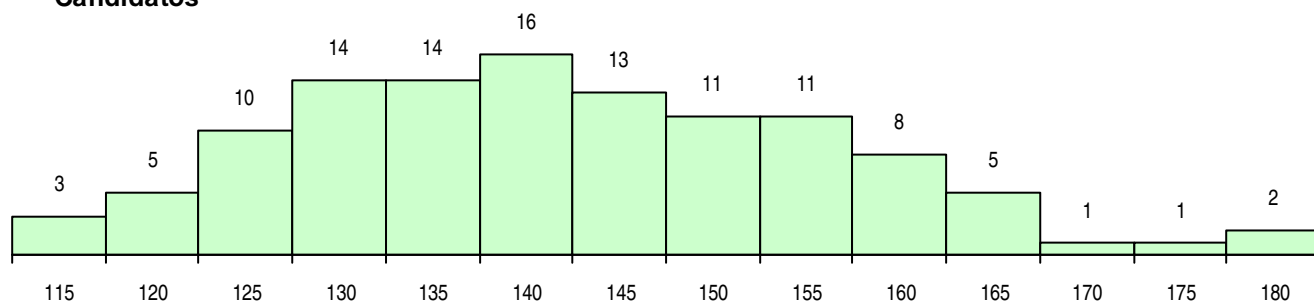

**SEXO DOS CANDIDATOS**

Sexo	Cands. %	Cols. %
Masc.	63 55	23 46
Femin.	51 45	27 54
<b>Total</b>	<b>114</b>	<b>50</b>

**CURSO DO 12º ANO (15 mais frequentes)**

Curso 12º ano	Cands. %	Cols. %
C61 Ciências Socioeconómicas	59 52	28 56
C60 Ciências e Tecnologias	46 40	17 34
P51 Técnico de Gestão	3 3	2 4
P44 Técnico de Eletrónica, Automação e	2 2	1 2
P91 Técnico de Turismo	1 1	1 2
P31 Técnico de Contabilidade	1 1	1 2
P41 Técnico de Eletrónica e Telecomuni	1 1	0 0
C81 Recorrente - Ciências Socioeconómi	1 1	0 0

**MÉDIAS DOS COLOCADOS**

Nota de candidatura	146,5
Prova de ingresso	144,3
Média do 12º ano	147,6
Média do 10º/11º ano	147,6

**OPÇÕES EXCLUÍDAS**

Nota candidatura (s/mínima)	0
Prova ingresso (não fez)	0
Prova ingresso (s/mínima)	0
Pré-requisito (não fez)	0

**DISTRIBUIÇÕES DE NOTAS DE CANDIDATURA**

**Candidatos**

**Colocados**