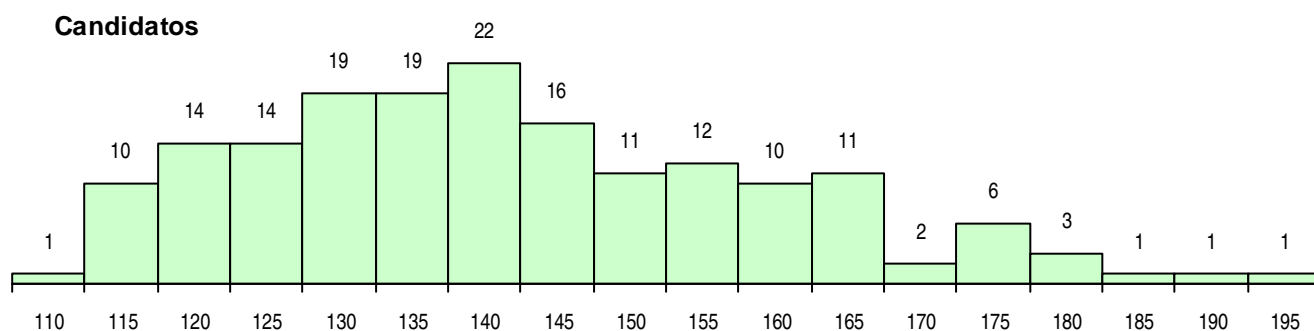

SEXO DOS CANDIDATOS

Sexo	Cands. %	Cols. %
Masc.	109 63	22 58
Femin.	64 37	16 42
Total	173	38

CURSO DO 12º ANO (15 mais frequentes)

Curso 12º ano	Cands. %	Cols. %
C61 Ciências Socioeconómicas	93 54	21 55
C60 Ciências e Tecnologias	53 31	11 29
F61 Ciências Socioeconómicas	13 8	3 8
F60 Ciências e Tecnologias	6 3	1 3
950 Equivalências Estrangeiras (Decreto	2 1	0 0
C81 Recorrente - Ciências Socioeconómi	2 1	0 0
966 Cursos EFA, Formações Modulares,	1 1	1 3
C80 Recorrente - Ciências e Tecnologias	1 1	1 3
P56 Técnico de Gestão e Programação	1 1	0 0
C62 Línguas e Humanidades	1 1	0 0

MÉDIAS DOS COLOCADOS

Nota de candidatura	140,9
Prova de ingresso	137,5
Média do 12º ano	142,7
Média do 10º/11º ano	142,7

OPÇÕES EXCLUÍDAS

Nota candidatura (s/mínima)	0
Prova ingresso (não fez)	3
Prova ingresso (s/mínima)	0
Pré-requisito (não fez)	0

DISTRIBUIÇÕES DE NOTAS DE CANDIDATURA

Candidatos

Colocados