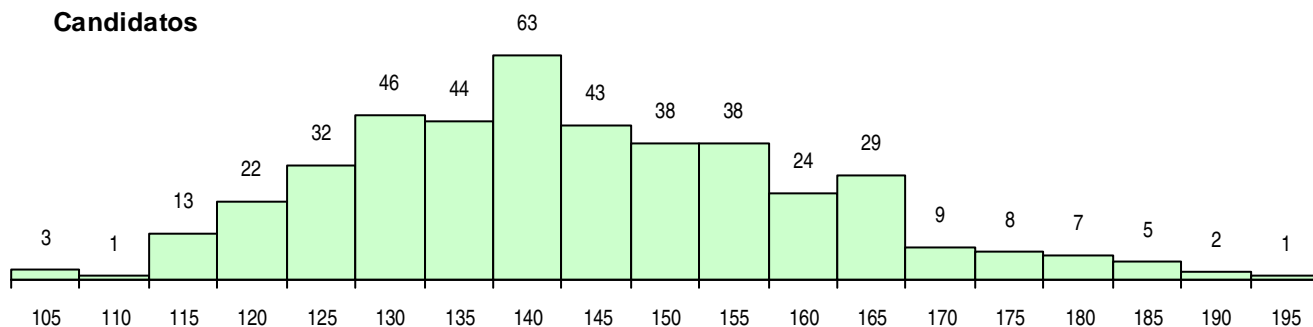

SEXO DOS CANDIDATOS

Sexo	Cands. %	Cols. %
Masc.	243 57	39 48
Femin.	185 43	42 52
Total	428	81

CURSO DO 12º ANO (15 mais frequentes)

Curso 12º ano	Cands. %	Cols. %
C61 Ciências Socioeconómicas	176 41	37 46
C60 Ciências e Tecnologias	69 16	7 9
C62 Línguas e Humanidades	61 14	12 15
F61 Ciências Socioeconómicas	31 7	9 11
966 Cursos EFA, Formações Modulares,	19 4	6 7
F62 Línguas e Humanidades	17 4	2 2
C81 Recorrente - Ciências Socioeconómi	11 3	2 2
F60 Ciências e Tecnologias	8 2	3 4
950 Equivalências Estrangeiras (Decreto	4 1	2 2
610 Cursos de Educação e Formação (T	4 1	0 0
P51 Técnico de Gestão	3 1	0 0
C80 Recorrente - Ciências e Tecnologias	3 1	0 0
C64 Artes Visuais	2 0	1 1
P31 Técnico de Contabilidade	2 0	0 0
R05 Técnico de Apoio à Gestão Desporti	2 0	0 0

MÉDIAS DOS COLOCADOS

Nota de candidatura	151,2
Prova de ingresso	151,6
Média do 12º ano	150,9
Média do 10º/11º ano	150,9

OPÇÕES EXCLUÍDAS

Nota candidatura (s/mínima)	0
Prova ingresso (não fez)	0
Prova ingresso (s/mínima)	0
Pré-requisito (não fez)	0

DISTRIBUIÇÕES DE NOTAS DE CANDIDATURA

Candidatos

Colocados