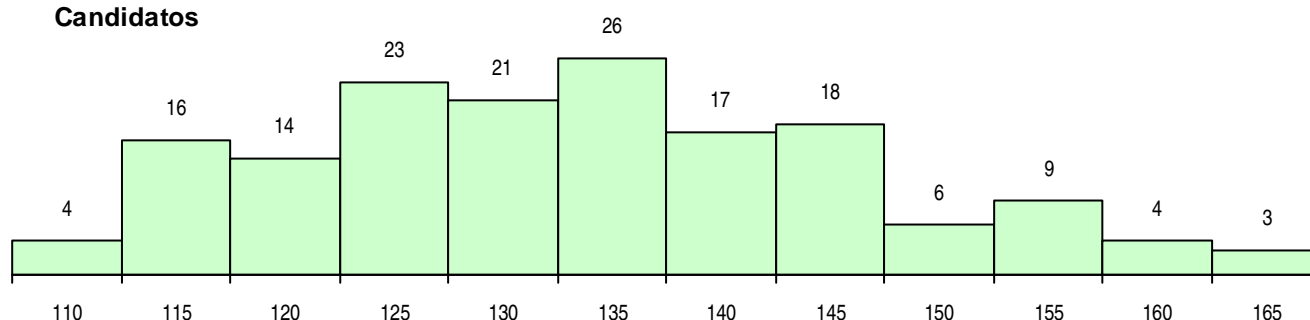

SEXO DOS CANDIDATOS

Sexo	Cands. %	Cols. %
Masc.	53 33	10 26
Femin.	108 67	29 74
Total	161	39

CURSO DO 12º ANO (15 mais frequentes)

Curso 12º ano	Cands. %	Cols. %
C62 Línguas e Humanidades	88 55	21 54
F62 Línguas e Humanidades	14 9	5 13
C60 Ciências e Tecnologias	14 9	4 10
C61 Ciências Socioeconómicas	14 9	2 5
966 Cursos EFA, Formações Modulares,	8 5	0 0
C80 Recorrente - Ciências e Tecnologias	5 3	2 5
F61 Ciências Socioeconómicas	3 2	1 3
R15 Técnico de Desporto	3 2	0 0
R02 Artes do Espetáculo - Interpretação	2 1	2 5
P56 Técnico de Gestão e Programação	2 1	1 3
C71 Design de Comunicação	1 1	1 3
P77 Técnico de Receção	1 1	0 0
P91 Técnico de Turismo	1 1	0 0
C82 Recorrente - Línguas e Humanidade	1 1	0 0
C81 Recorrente - Ciências Socioeconómi	1 1	0 0

MÉDIAS DOS COLOCADOS

Nota de candidatura	140,5
Prova de ingresso	142,6
Média do 12º ano	139,3
Média do 10º/11º ano	139,3

OPÇÕES EXCLUÍDAS

Nota candidatura (s/mínima)	1
Prova ingresso (não fez)	1
Prova ingresso (s/mínima)	0
Pré-requisito (não fez)	0

DISTRIBUIÇÕES DE NOTAS DE CANDIDATURA

Candidatos

Colocados