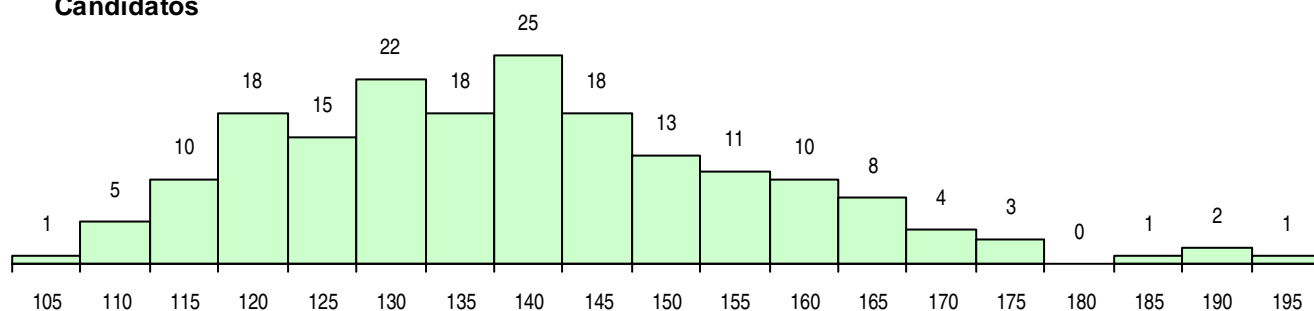

SEXO DOS CANDIDATOS

Sexo	Cands. %	Cols. %
Masc.	91 49	12 35
Femin.	94 51	22 65
Total	185	34

CURSO DO 12º ANO (15 mais frequentes)

Curso 12º ano	Cands. %	Cols. %
C60 Ciências e Tecnologias	147 79	25 74
C80 Recorrente - Ciências e Tecnologias	12 6	3 9
F60 Ciências e Tecnologias	5 3	1 3
950 Equivalências Estrangeiras (Decreto	3 2	1 3
P66 Técnico de Mecatrónica	2 1	0 0
966 Cursos EFA, Formações Modulares,	2 1	0 0
G26 Química, Ambiente e Qualidade (VT	1 1	1 3
C61 Ciências Socioeconómicas	1 1	1 3
G44 Biotecnologia Aplicada (Portaria n.º	1 1	1 3
G37 Tecnologia e Segurança Alimentar (1 1	1 3
C81 Recorrente - Ciências Socioeconómi	1 1	0 0
C82 Recorrente - Línguas e Humanidade	1 1	0 0
G01 Animação Sócio Desportiva (VC) (P	1 1	0 0
A61 Ciências - Via B	1 1	0 0
G33 Eletrónica e Telecomunicações (Por	1 1	0 0

MÉDIAS DOS COLOCADOS

Nota de candidatura	140,4
Prova de ingresso	136,6
Média do 12º ano	144,3
Média do 10º/11º ano	144,3

OPÇÕES EXCLUÍDAS

Nota candidatura (s/mínima)	0
Prova ingresso (não fez)	1
Prova ingresso (s/mínima)	0
Pré-requisito (não fez)	0

DISTRIBUIÇÕES DE NOTAS DE CANDIDATURA

Candidatos

Colocados