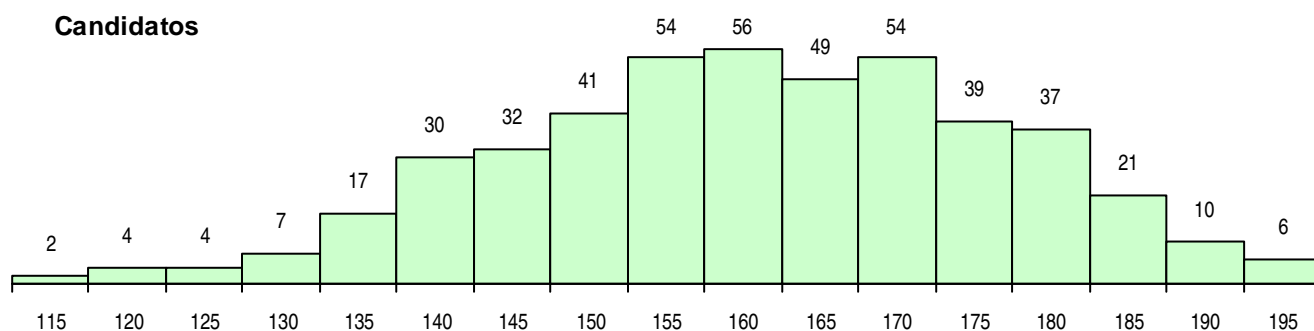

SEXO DOS CANDIDATOS

Sexo	Cands. %	Cols. %
Masc.	113 24	8 15
Femin.	350 76	47 85
Total	463	55

CURSO DO 12º ANO (15 mais frequentes)

Curso 12º ano	Cands. %	Cols. %
C64 Artes Visuais	274 59	35 64
C60 Ciências e Tecnologias	55 12	9 16
C71 Design de Comunicação	24 5	5 9
C72 Design de Produto	19 4	2 4
950 Equivalências Estrangeiras (Decreto)	12 3	1 2
F64 Artes Visuais	12 3	1 2
G15 Artes Gráficas (VT) (Portaria n.º 260)	8 2	1 2
P37 Técnico de Design	6 1	0 0
966 Cursos EFA, Formações Modulares,	6 1	0 0
C84 Recorrente - Artes Visuais	6 1	0 0
G57 Design, Cerâmica e Escultura (Porta)	5 1	0 0
C73 Produção Artística	5 1	0 0
P36 Técnico de Desenho Digital 3D	3 1	1 2
G41 Desenho de Arquitetura (Portaria n.º)	3 1	0 0
G48 Design (Portaria n.º 265/2013)	3 1	0 0

MÉDIAS DOS COLOCADOS

Nota de candidatura	177,6
Prova de ingresso	186,9
Média do 12º ano	171,3
Média do 10º/11º ano	171,3

OPÇÕES EXCLUÍDAS

Nota candidatura (s/mínima)	0
Prova ingresso (não fez)	1
Prova ingresso (s/mínima)	0
Pré-requisito (não fez)	0

DISTRIBUIÇÕES DE NOTAS DE CANDIDATURA

Candidatos

Colocados