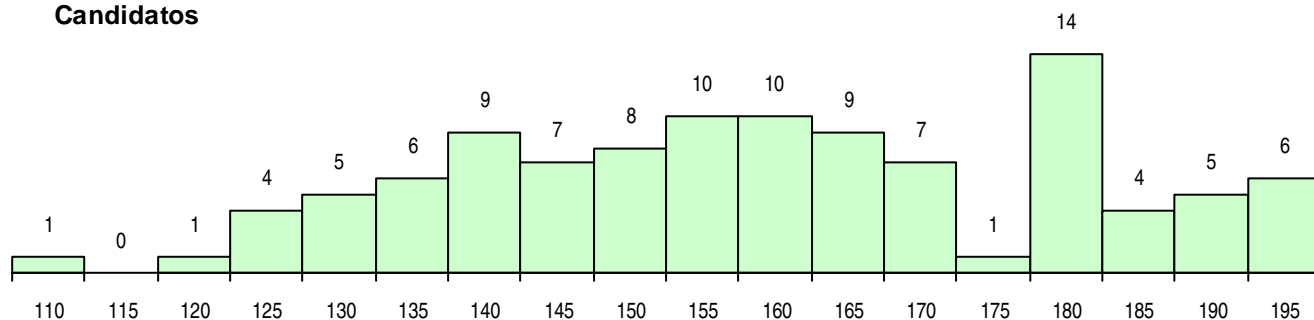

SEXO DOS CANDIDATOS

Sexo	Cands. %	Cols. %
Masc.	74 69	15 71
Femin.	33 31	6 29
Total	107	21

CURSO DO 12º ANO (15 mais frequentes)

Curso 12º ano	Cands. %	Cols. %
C60 Ciências e Tecnologias	97 91	20 95
F60 Ciências e Tecnologias	5 5	0 0
G17 Biotecnologia (VT) (Portaria n.º 260/	1 1	1 5
950 Equivalências Estrangeiras (Decreto	1 1	0 0
R05 Técnico de Apoio à Gestão Desporti	1 1	0 0
P63 Técnico de Manutenção Industrial	1 1	0 0
C62 Línguas e Humanidades	1 1	0 0

MÉDIAS DOS COLOCADOS

Nota de candidatura	155,1
Prova de ingresso	154,6
Média do 12º ano	155,5
Média do 10º/11º ano	155,5

OPÇÕES EXCLUÍDAS

Nota candidatura (s/mínima)	0
Prova ingresso (não fez)	0
Prova ingresso (s/mínima)	0
Pré-requisito (não fez)	0

DISTRIBUIÇÕES DE NOTAS DE CANDIDATURA

Candidatos

Colocados