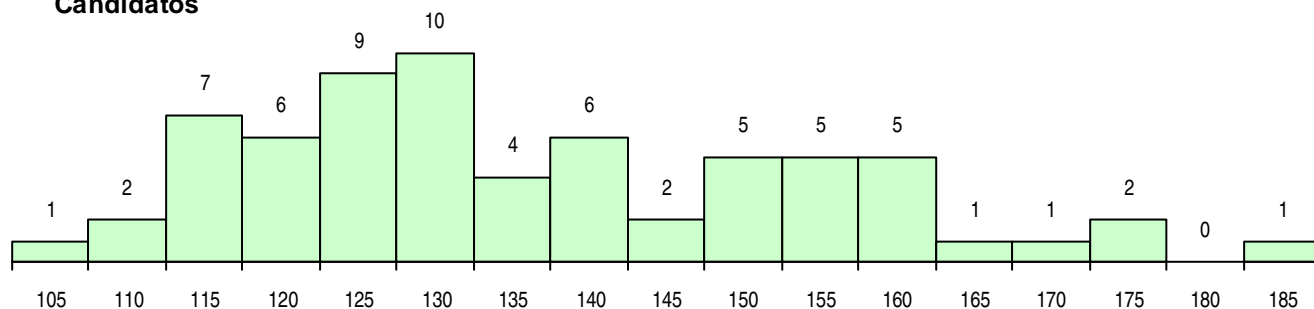

**SEXO DOS CANDIDATOS**

Sexo	Cands. %	Cols. %
Masc.	41 61	9 53
Femin.	26 39	8 47
<b>Total</b>	<b>67</b>	<b>17</b>

**CURSO DO 12º ANO (15 mais frequentes)**

Curso 12º ano	Cands. %	Cols. %
C60 Ciências e Tecnologias	46 69	12 71
C80 Recorrente - Ciências e Tecnologias	6 9	1 6
F60 Ciências e Tecnologias	5 7	0 0
966 Cursos EFA, Formações Modulares,	4 6	2 12
950 Equivalências Estrangeiras (Decreto	3 4	1 6
P56 Técnico de Gestão e Programação	1 1	1 6
G38 Tecnologias da Saúde (Portaria n.º	1 1	0 0
G17 Biotecnologia (VT) (Portaria n.º 260/	1 1	0 0

**MÉDIAS DOS COLOCADOS**

Nota de candidatura	126,4
Prova de ingresso	124,2
Média do 12º ano	127,9
Média do 10º/11º ano	127,9

**OPÇÕES EXCLUÍDAS**

Nota candidatura (s/mínima)	0
Prova ingresso (não fez)	1
Prova ingresso (s/mínima)	0
Pré-requisito (não fez)	0

**DISTRIBUIÇÕES DE NOTAS DE CANDIDATURA**

**Candidatos**

**Colocados**