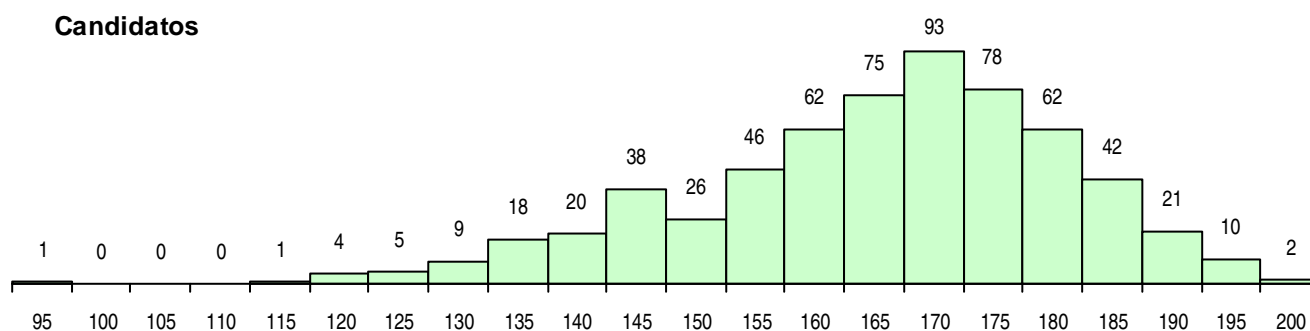

SEXO DOS CANDIDATOS

Sexo	Cands. %	Cols. %
Masc.	238 39	12 29
Femin.	375 61	30 71
Total	613	42

CURSO DO 12º ANO (15 mais frequentes)

Curso 12º ano	Cands. %	Cols. %
C61 Ciências Socioeconómicas	279 46	16 38
C60 Ciências e Tecnologias	261 43	18 43
G22 Informática de Gestão (VT) (Portaria	12 2	3 7
F60 Ciências e Tecnologias	11 2	2 5
F61 Ciências Socioeconómicas	7 1	0 0
G09 Informática de Gestão (VC) (Portaria	4 1	0 0
G24 Marketing e Estratégia Empresarial (4 1	0 0
G31 Contabilidade e Gestão Empresarial	4 1	0 0
G11 Marketing e Estratégia Empresarial (3 0	2 5
G05 Contabilidade e Gestão (VC) (Portar	3 0	1 2
950 Equivalências Estrangeiras (Decreto	3 0	0 0
P51 Técnico de Gestão	2 0	0 0
G19 Eletrónica e Telecomunicações (VT)	2 0	0 0
C62 Línguas e Humanidades	1 0	0 0
C64 Artes Visuais	1 0	0 0

MÉDIAS DOS COLOCADOS

Nota de candidatura	176,2
Prova de ingresso	177,1
Média do 12º ano	175,5
Média do 10º/11º ano	175,5

OPÇÕES EXCLUÍDAS

Nota candidatura (s/mínima)	0
Prova ingresso (não fez)	2
Prova ingresso (s/mínima)	0
Pré-requisito (não fez)	0

DISTRIBUIÇÕES DE NOTAS DE CANDIDATURA

Candidatos

Colocados