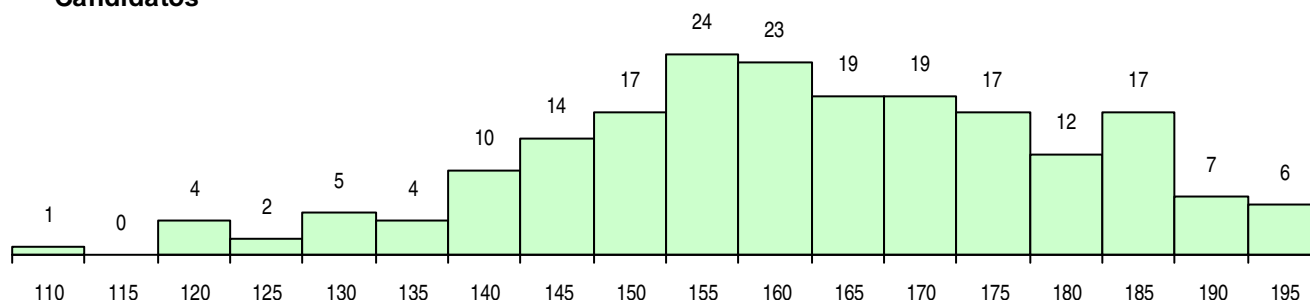

SEXO DOS CANDIDATOS

Sexo	Cands. %	Cols. %
Masc.	72 36	10 27
Femin.	129 64	27 73
Total	201	37

CURSO DO 12º ANO (15 mais frequentes)

Curso 12º ano	Cands. %	Cols. %
C60 Ciências e Tecnologias	164 82	31 84
C61 Ciências Socioeconómicas	22 11	4 11
F60 Ciências e Tecnologias	7 3	1 3
950 Equivalências Estrangeiras (Decreto	2 1	0 0
G04 Biotecnologia (VC) (Portaria n.º 260/	1 0	1 3
P57 Técnico de Gestão Equina	1 0	0 0
G53 Química Industrial e Laboratorial (P	1 0	0 0
G28 Análises Químico-Biológicas (Portari	1 0	0 0
G14 Animação Sócio Desportiva (VT) (P	1 0	0 0
G01 Animação Sócio Desportiva (VC) (P	1 0	0 0

MÉDIAS DOS COLOCADOS

Nota de candidatura	160,7
Prova de ingresso	163,9
Média do 12º ano	158,6
Média do 10º/11º ano	158,6

OPÇÕES EXCLUÍDAS

Nota candidatura (s/mínima)	0
Prova ingresso (não fez)	0
Prova ingresso (s/mínima)	0
Pré-requisito (não fez)	0

DISTRIBUIÇÕES DE NOTAS DE CANDIDATURA

Candidatos

Colocados