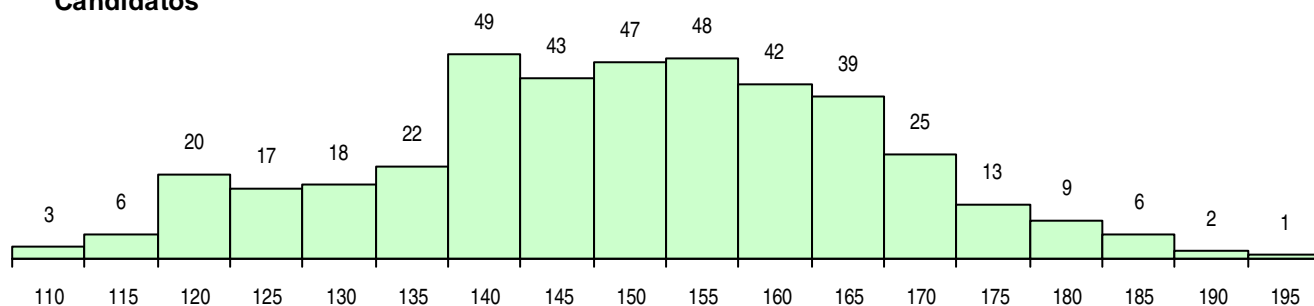

SEXO DOS CANDIDATOS

Sexo	Cands. %	Cols. %
Masc.	77 19	8 24
Femin.	333 81	26 76
Total	410	34

CURSO DO 12º ANO (15 mais frequentes)

Curso 12º ano	Cands. %	Cols. %
C60 Ciências e Tecnologias	304 74	30 88
F60 Ciências e Tecnologias	20 5	1 3
C61 Ciências Socioeconómicas	19 5	0 0
950 Equivalências Estrangeiras (Decreto	11 3	0 0
C80 Recorrente - Ciências e Tecnologias	9 2	0 0
966 Cursos EFA, Formações Modulares,	9 2	0 0
C62 Línguas e Humanidades	4 1	0 0
C64 Artes Visuais	4 1	0 0
P16 Técnico de Análise Laboratorial	3 1	0 0
P11 Técnico Auxiliar de Saúde	2 0	0 0
C82 Recorrente - Línguas e Humanidade	2 0	0 0
G17 Biotecnologia (VT) (Portaria n.º 260/	2 0	0 0
G22 Informática de Gestão (VT) (Portaria	1 0	1 3
P74 Técnico de Produção em Metalome	1 0	1 3
P14 Técnico de Multimédia	1 0	1 3

MÉDIAS DOS COLOCADOS

Nota de candidatura	163,1
Prova de ingresso	168,3
Média do 12º ano	157,9
Média do 10º/11º ano	157,9

OPÇÕES EXCLUÍDAS

Nota candidatura (s/mínima)	0
Prova ingresso (não fez)	9
Prova ingresso (s/mínima)	0
Pré-requisito (não fez)	0

DISTRIBUIÇÕES DE NOTAS DE CANDIDATURA

Candidatos

Colocados