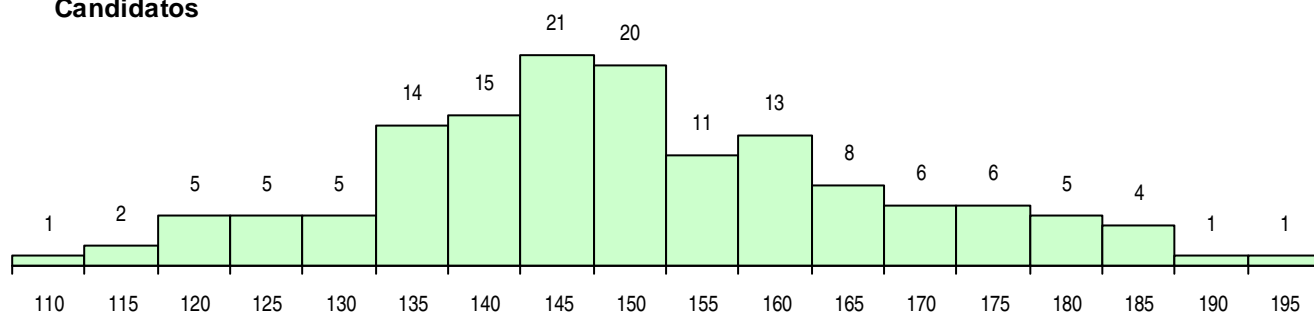

MÉDIAS DOS COLOCADOS

Nota de candidatura	148,9
Prova de ingresso	146,9
Média do 12º ano	150,2
Média do 10º/11º ano	150,2

OPÇÕES EXCLUÍDAS

Nota candidatura (s/mínima)	0
Prova ingresso (não fez)	0
Prova ingresso (s/mínima)	0
Pré-requisito (não fez)	0

DISTRIBUIÇÕES DE NOTAS DE CANDIDATURA

Candidatos

Colocados