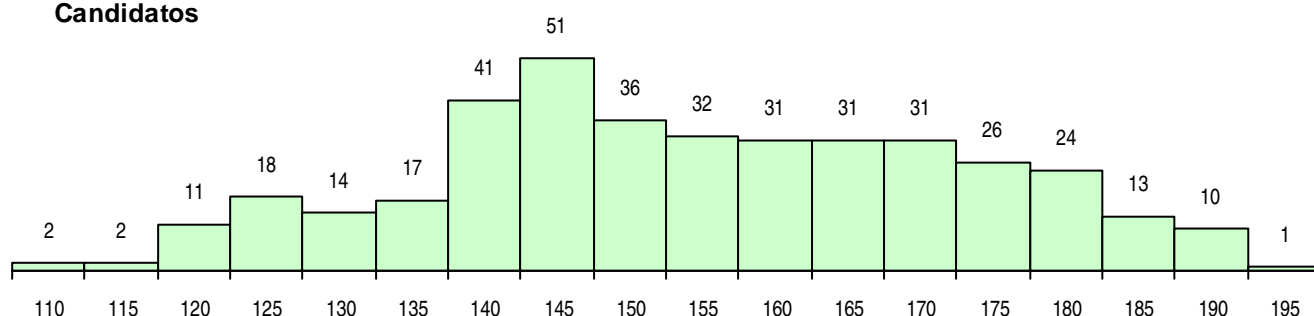

SEXO DOS CANDIDATOS

Sexo	Cands. %	Cols. %
Masc.	342 87	75 87
Femin.	49 13	11 13
Total	391	86

CURSO DO 12º ANO (15 mais frequentes)

Curso 12º ano	Cands. %	Cols. %
C60 Ciências e Tecnologias	325 83	75 87
F60 Ciências e Tecnologias	20 5	3 3
C61 Ciências Socioeconómicas	14 4	2 2
P56 Técnico de Gestão e Programação	6 2	1 1
G33 Eletrónica e Telecomunicações (Por	4 1	0 0
950 Equivalências Estrangeiras (Decreto	3 1	2 2
G21 Informática (VT) (Portaria n.º 260/20	3 1	0 0
R25 Técnico de Informática - Sistemas	2 1	1 1
C80 Recorrente - Ciências e Tecnologias	2 1	1 1
G19 Eletrónica e Telecomunicações (VT)	2 1	0 0
G22 Informática de Gestão (VT) (Portaria	2 1	0 0
G20 Eletrotecnia e Automação (VT) (Port	2 1	0 0
P59 Técnico de Informática de Gestão	1 0	1 1
G34 Eletrónica Industrial e Automação (P	1 0	0 0
G06 Eletrónica e Telecomunicações (VC)	1 0	0 0

MÉDIAS DOS COLOCADOS

Nota de candidatura	161,7
Prova de ingresso	168,3
Média do 12º ano	155,2
Média do 10º/11º ano	155,2

OPÇÕES EXCLUÍDAS

Nota candidatura (s/mínima)	0
Prova ingresso (não fez)	0
Prova ingresso (s/mínima)	0
Pré-requisito (não fez)	0

DISTRIBUIÇÕES DE NOTAS DE CANDIDATURA

Candidatos

Colocados