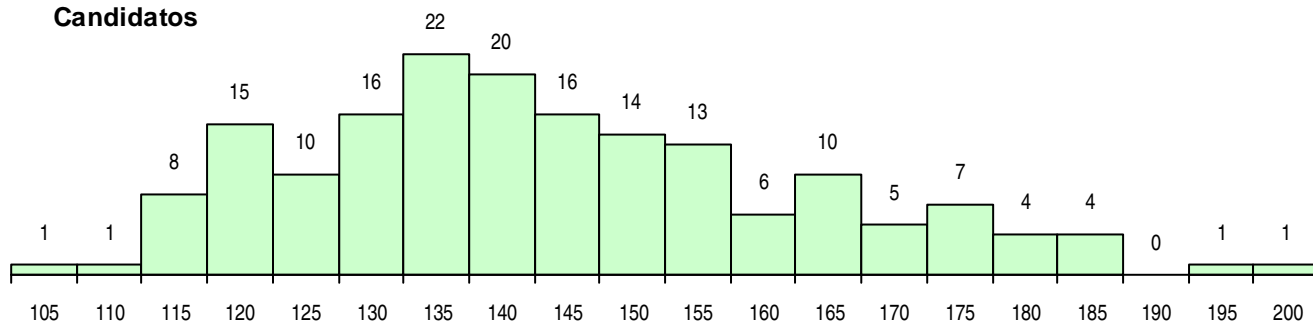

SEXO DOS CANDIDATOS

Sexo	Cands. %	Cols. %
Masc.	155 89	26 93
Femin.	19 11	2 7
Total	174	28

CURSO DO 12º ANO (15 mais frequentes)

Curso 12º ano	Cands. %	Cols. %
C60 Ciências e Tecnologias	163 94	25 89
F60 Ciências e Tecnologias	7 4	2 7
R05 Técnico de Apoio à Gestão Desporti	1 1	1 4
950 Equivalências Estrangeiras (Decreto	1 1	0 0
G08 Informática (VC) (Portaria n.º 260/20	1 1	0 0
C80 Recorrente - Ciências e Tecnologias	1 1	0 0

MÉDIAS DOS COLOCADOS

Nota de candidatura	143,9
Prova de ingresso	143,3
Média do 12º ano	144,5
Média do 10º/11º ano	144,5

OPÇÕES EXCLUÍDAS

Nota candidatura (s/mínima)	0
Prova ingresso (não fez)	4
Prova ingresso (s/mínima)	0
Pré-requisito (não fez)	0

DISTRIBUIÇÕES DE NOTAS DE CANDIDATURA

Candidatos

Colocados