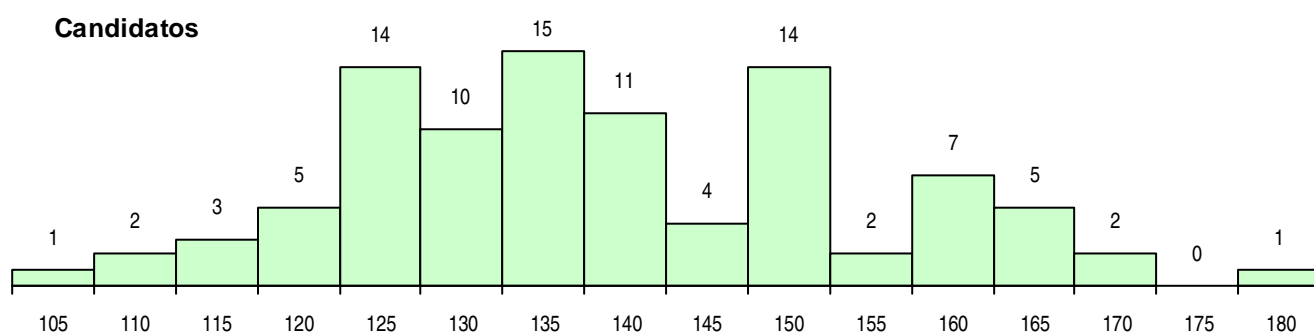

**SEXO DOS CANDIDATOS**

Sexo	Cands. %	Cols. %
Masc.	18 19	6 20
Femin.	78 81	24 80
<b>Total</b>	<b>96</b>	<b>30</b>

**CURSO DO 12º ANO (15 mais frequentes)**

Curso 12º ano	Cands. %	Cols. %
C60 Ciências e Tecnologias	74 77	19 63
C80 Recorrente - Ciências e Tecnologias	7 7	4 13
F60 Ciências e Tecnologias	6 6	1 3
P11 Técnico Auxiliar de Saúde	2 2	1 3
966 Cursos EFA, Formações Modulares,	2 2	0 0
R05 Técnico de Apoio à Gestão Desporti	1 1	1 3
P68 Técnico de Ótica Ocular	1 1	1 3
P53 Técnico de Gestão de Equipamento	1 1	1 3
C84 Recorrente - Artes Visuais	1 1	1 3
C62 Línguas e Humanidades	1 1	1 3

**MÉDIAS DOS COLOCADOS**

Nota de candidatura	135,3
Prova de ingresso	127,8
Média do 12º ano	139,2
Média do 10º/11º ano	139,2

**OPÇÕES EXCLUÍDAS**

Nota candidatura (s/mínima)	1
Prova ingresso (não fez)	1
Prova ingresso (s/mínima)	0
Pré-requisito (não fez)	0

**DISTRIBUIÇÕES DE NOTAS DE CANDIDATURA**

**Candidatos**

**Colocados**