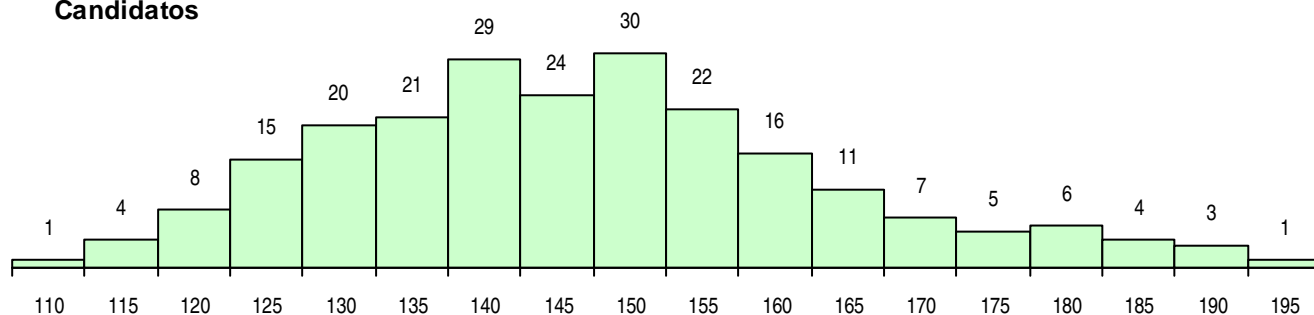

SEXO DOS CANDIDATOS

Sexo	Cands. %	Cols. %
Masc.	111 49	24 53
Femin.	116 51	21 47
Total	227	45

CURSO DO 12º ANO (15 mais frequentes)

Curso 12º ano	Cands. %	Cols. %
C62 Línguas e Humanidades	68 30	16 36
C64 Artes Visuais	43 19	9 20
P14 Técnico de Multimédia	27 12	5 11
C60 Ciências e Tecnologias	26 11	5 11
R02 Artes do Espetáculo - Interpretação	10 4	0 0
C70 Comunicação Audiovisual	8 4	2 4
C61 Ciências Socioeconómicas	6 3	0 0
P21 Técnico de Audiovisuais	4 2	1 2
F64 Artes Visuais	4 2	0 0
C82 Recorrente - Línguas e Humanidade	3 1	1 2
C80 Recorrente - Ciências e Tecnologias	3 1	1 2
966 Cursos EFA, Formações Modulares,	3 1	0 0
F62 Línguas e Humanidades	3 1	0 0
P36 Técnico de Desenho Digital 3D	2 1	1 2
F60 Ciências e Tecnologias	2 1	1 2

MÉDIAS DOS COLOCADOS

Nota de candidatura	153,3
Prova de ingresso	150,6
Média do 12º ano	154,7
Média do 10º/11º ano	154,7

OPÇÕES EXCLUÍDAS

Nota candidatura (s/mínima)	0
Prova ingresso (não fez)	0
Prova ingresso (s/mínima)	0
Pré-requisito (não fez)	0

DISTRIBUIÇÕES DE NOTAS DE CANDIDATURA

Candidatos

Colocados