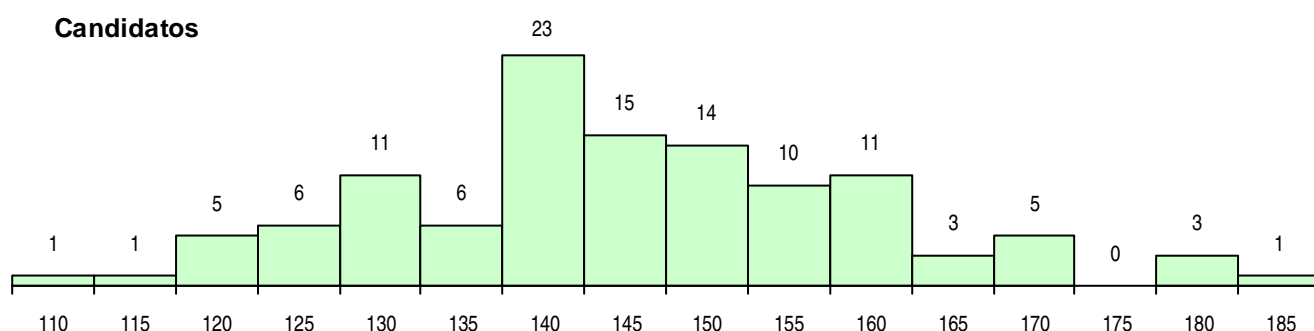

SEXO DOS CANDIDATOS

Sexo	Cands. %	Cols. %
Masc.	50 43	17 50
Femin.	65 57	17 50
Total	115	34

CURSO DO 12º ANO (15 mais frequentes)

Curso 12º ano	Cands. %	Cols. %
C64 Artes Visuais	63 55	23 68
C60 Ciências e Tecnologias	19 17	4 12
P14 Técnico de Multimédia	5 4	2 6
C84 Recorrente - Artes Visuais	3 3	2 6
966 Cursos EFA, Formações Modulares,	3 3	0 0
C72 Design de Produto	3 3	0 0
950 Equivalências Estrangeiras (Decreto	2 2	1 3
P37 Técnico de Design	2 2	1 3
F64 Artes Visuais	2 2	0 0
P36 Técnico de Desenho Digital 3D	2 2	0 0
C73 Produção Artística	2 2	0 0
P38 Técnico de Design de Moda	1 1	1 3
C61 Ciências Socioeconómicas	1 1	0 0
C80 Recorrente - Ciências e Tecnologias	1 1	0 0
C82 Recorrente - Línguas e Humanidade	1 1	0 0

MÉDIAS DOS COLOCADOS

Nota de candidatura	137,4
Prova de ingresso	138,0
Média do 12º ano	137,1
Média do 10º/11º ano	137,1

OPÇÕES EXCLUÍDAS

Nota candidatura (s/mínima)	0
Prova ingresso (não fez)	0
Prova ingresso (s/mínima)	0
Pré-requisito (não fez)	0

DISTRIBUIÇÕES DE NOTAS DE CANDIDATURA

Candidatos

Colocados