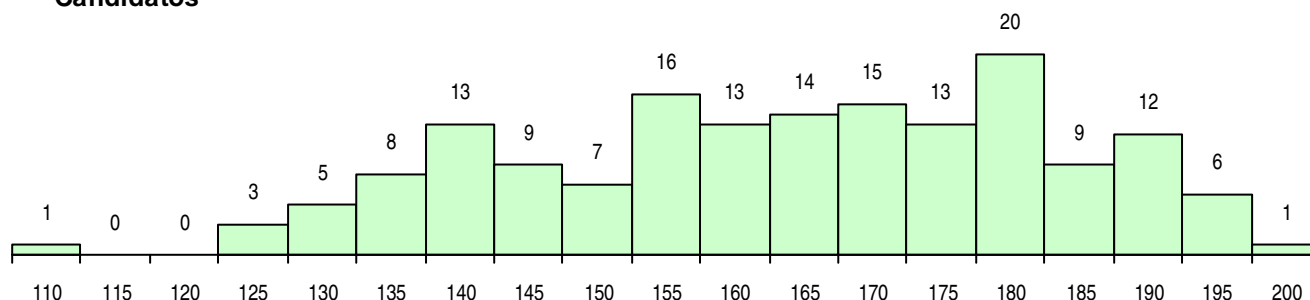

**SEXO DOS CANDIDATOS**

Sexo	Cands. %	Cols. %
Masc.	114 69	14 56
Femin.	51 31	11 44
<b>Total</b>	<b>165</b>	<b>25</b>

**CURSO DO 12º ANO (15 mais frequentes)**

Curso 12º ano	Cands. %	Cols. %
C60 Ciências e Tecnologias	150 91	23 92
F60 Ciências e Tecnologias	10 6	1 4
950 Equivalências Estrangeiras (Decreto	2 1	0 0
C62 Línguas e Humanidades	1 1	1 4
P63 Técnico de Manutenção Industrial	1 1	0 0
C80 Recorrente - Ciências e Tecnologias	1 1	0 0

**MÉDIAS DOS COLOCADOS**

Nota de candidatura	173,5
Prova de ingresso	173,7
Média do 12º ano	173,4
Média do 10º/11º ano	173,4

**OPÇÕES EXCLUÍDAS**

Nota candidatura (s/mínima)	0
Prova ingresso (não fez)	0
Prova ingresso (s/mínima)	0
Pré-requisito (não fez)	0

**DISTRIBUIÇÕES DE NOTAS DE CANDIDATURA**

**Candidatos**

**Colocados**