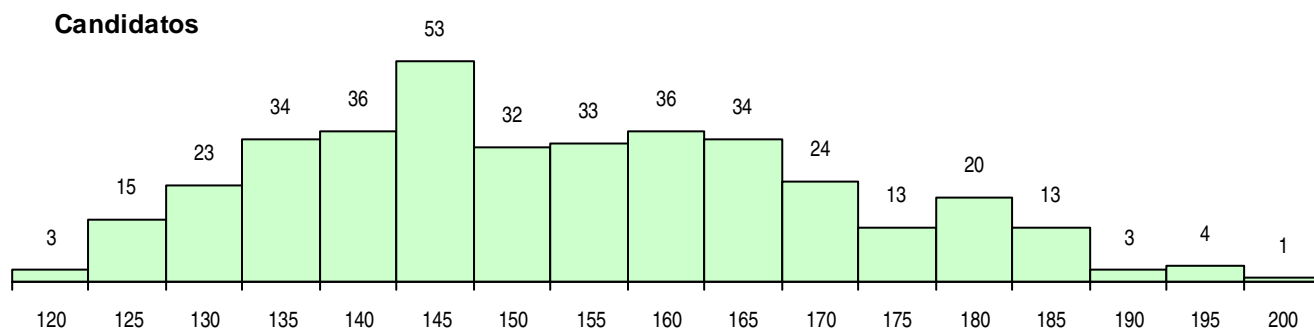

SEXO DOS CANDIDATOS

Sexo	Cands. %	Cols. %
Masc.	349 93	105 94
Femin.	28 7	7 6
Total	377	112

CURSO DO 12º ANO (15 mais frequentes)

Curso 12º ano	Cands. %	Cols. %
C60 Ciências e Tecnologias	347 92	104 93
F60 Ciências e Tecnologias	22 6	7 6
950 Equivalências Estrangeiras (Decreto	3 1	1 1
G20 Eletrotecnia e Automação (VT) (Port	1 0	0 0
G06 Eletrónica e Telecomunicações (VC)	1 0	0 0
C80 Recorrente - Ciências e Tecnologias	1 0	0 0
C64 Artes Visuais	1 0	0 0
C61 Ciências Socioeconómicas	1 0	0 0

MÉDIAS DOS COLOCADOS

Nota de candidatura	145,4
Prova de ingresso	142,1
Média do 12º ano	148,7
Média do 10º/11º ano	148,7

OPÇÕES EXCLUÍDAS

Nota candidatura (s/mínima)	0
Prova ingresso (não fez)	6
Prova ingresso (s/mínima)	3
Pré-requisito (não fez)	0

DISTRIBUIÇÕES DE NOTAS DE CANDIDATURA

Candidatos

Colocados