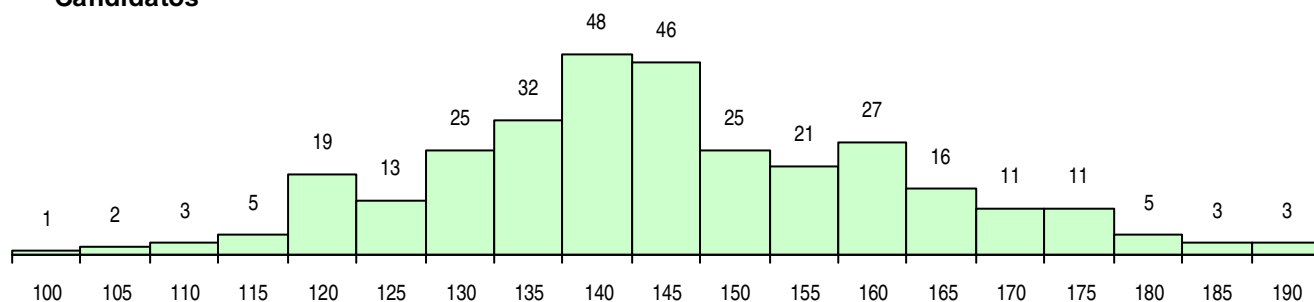

SEXO DOS CANDIDATOS

Sexo	Cands. %	Cols. %
Masc.	100 32	17 37
Femin.	216 68	29 63
Total	316	46

CURSO DO 12º ANO (15 mais frequentes)

Curso 12º ano	Cands. %	Cols. %
C62 Línguas e Humanidades	184 58	28 61
C60 Ciências e Tecnologias	48 15	5 11
C61 Ciências Socioeconómicas	21 7	7 15
966 Cursos EFA, Formações Modulares,	7 2	0 0
C80 Recorrente - Ciências e Tecnologias	6 2	1 2
C64 Artes Visuais	6 2	1 2
950 Equivalências Estrangeiras (Decreto	5 2	0 0
P11 Técnico Auxiliar de Saúde	4 1	1 2
F62 Línguas e Humanidades	4 1	0 0
C82 Recorrente - Línguas e Humanidade	4 1	0 0
R15 Técnico de Desporto	3 1	1 2
P14 Técnico de Multimédia	3 1	1 2
C81 Recorrente - Ciências Socioeconómi	3 1	1 2
P91 Técnico de Turismo	2 1	0 0
C76 Secundário de Música	2 1	0 0

MÉDIAS DOS COLOCADOS

Nota de candidatura	151,3
Prova de ingresso	155,6
Média do 12º ano	146,9
Média do 10º/11º ano	146,9

OPÇÕES EXCLUÍDAS

Nota candidatura (s/mínima)	0
Prova ingresso (não fez)	1
Prova ingresso (s/mínima)	0
Pré-requisito (não fez)	0

DISTRIBUIÇÕES DE NOTAS DE CANDIDATURA

Candidatos

Colocados