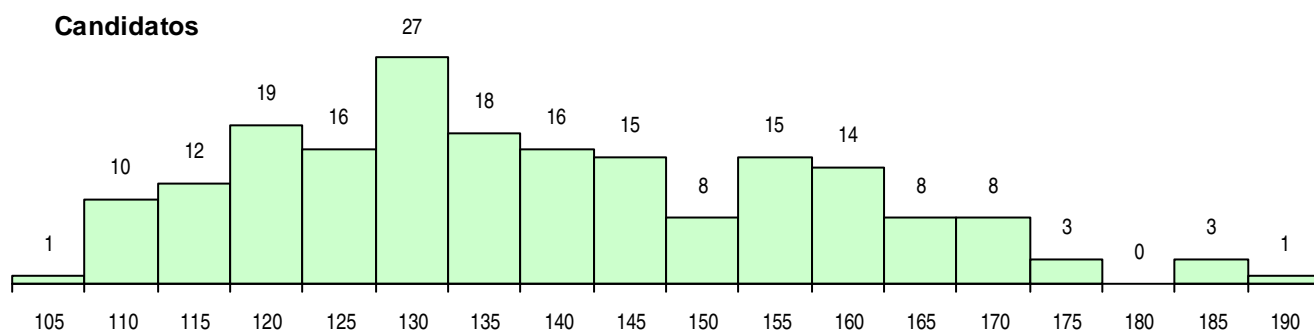

SEXO DOS CANDIDATOS

Sexo	Cands. %	Cols. %
Masc.	102 53	10 40
Femin.	92 47	15 60
Total	194	25

CURSO DO 12º ANO (15 mais frequentes)

Curso 12º ano	Cands. %	Cols. %
C62 Línguas e Humanidades	125 64	16 64
C60 Ciências e Tecnologias	22 11	4 16
F62 Línguas e Humanidades	7 4	0 0
C80 Recorrente - Ciências e Tecnologias	5 3	2 8
C61 Ciências Socioeconómicas	5 3	0 0
C64 Artes Visuais	4 2	0 0
950 Equivalências Estrangeiras (Decreto	3 2	1 4
C82 Recorrente - Línguas e Humanidade	3 2	0 0
966 Cursos EFA, Formações Modulares,	2 1	0 0
P11 Técnico Auxiliar de Saúde	2 1	0 0
P56 Técnico de Gestão e Programação	2 1	0 0
P72 Técnico de Produção Agrária	1 1	1 4
T39 Técnico de Ótica Ocular	1 1	1 4
C77 Secundário de Canto	1 1	0 0
C81 Recorrente - Ciências Socioeconómi	1 1	0 0

MÉDIAS DOS COLOCADOS

Nota de candidatura	144,7
Prova de ingresso	145,0
Média do 12º ano	144,3
Média do 10º/11º ano	144,3

OPÇÕES EXCLUÍDAS

Nota candidatura (s/mínima)	0
Prova ingresso (não fez)	1
Prova ingresso (s/mínima)	0
Pré-requisito (não fez)	0

DISTRIBUIÇÕES DE NOTAS DE CANDIDATURA

Candidatos

Colocados