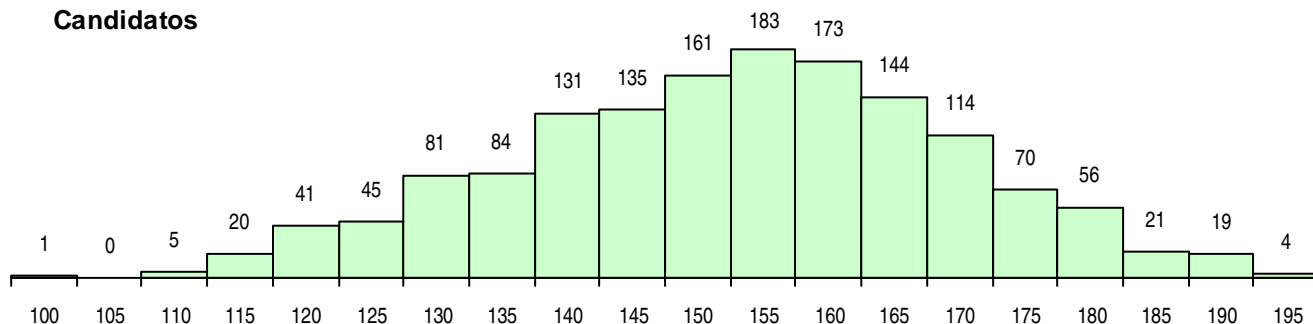

SEXO DOS CANDIDATOS

Sexo	Cands. %	Cols. %
Masc.	237 16	20 15
Femin.	1251 84	112 85
Total	1488	132

CURSO DO 12º ANO (15 mais frequentes)

Curso 12º ano	Cands. %	Cols. %
C62 Línguas e Humanidades	667 45	61 46
C60 Ciências e Tecnologias	465 31	46 35
C61 Ciências Socioeconómicas	53 4	3 2
966 Cursos EFA, Formações Modulares,	34 2	2 2
F60 Ciências e Tecnologias	24 2	2 2
C80 Recorrente - Ciências e Tecnologias	23 2	0 0
F62 Línguas e Humanidades	22 1	1 1
950 Equivalências Estrangeiras (Decreto	19 1	3 2
C64 Artes Visuais	19 1	2 2
C82 Recorrente - Línguas e Humanidade	17 1	1 1
P11 Técnico Auxiliar de Saúde	17 1	0 0
P19 Técnico de Apoio Psicossocial	8 1	1 1
P91 Técnico de Turismo	8 1	1 1
610 Cursos de Educação e Formação (T	7 0	0 0
C81 Recorrente - Ciências Socioeconómi	6 0	0 0

MÉDIAS DOS COLOCADOS

Nota de candidatura	169,6
Prova de ingresso	171,9
Média do 12º ano	168,0
Média do 10º/11º ano	168,0

OPÇÕES EXCLUÍDAS

Nota candidatura (s/mínima)	0
Prova ingresso (não fez)	4
Prova ingresso (s/mínima)	13
Pré-requisito (não fez)	0

DISTRIBUIÇÕES DE NOTAS DE CANDIDATURA

Candidatos

Colocados