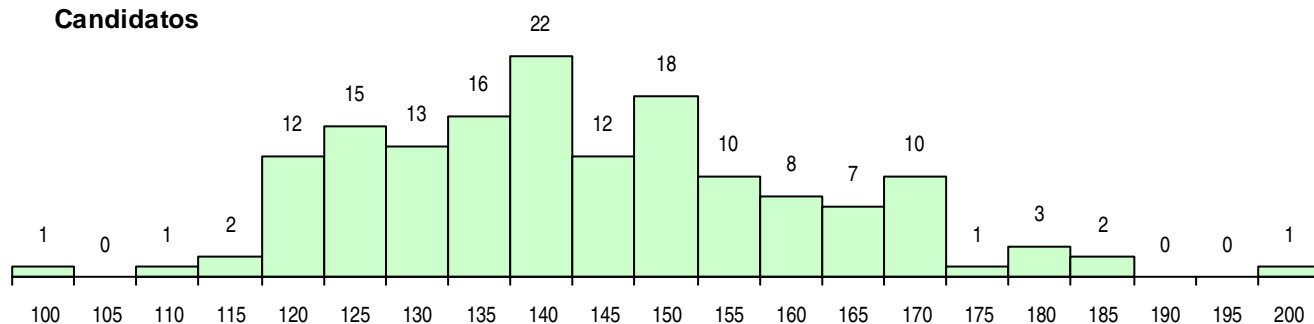

SEXO DOS CANDIDATOS

Sexo	Cands. %	Cols. %
Masc.	56 36	16 47
Femin.	98 64	18 53
Total	154	34

CURSO DO 12º ANO (15 mais frequentes)

Curso 12º ano	Cands. %	Cols. %
C60 Ciências e Tecnologias	133 86	29 85
C80 Recorrente - Ciências e Tecnologias	6 4	1 3
966 Cursos EFA, Formações Modulares,	3 2	1 3
C64 Artes Visuais	3 2	1 3
P11 Técnico Auxiliar de Saúde	3 2	0 0
P16 Técnico de Análise Laboratorial	2 1	0 0
F60 Ciências e Tecnologias	2 1	0 0
950 Equivalências Estrangeiras (Decreto	1 1	1 3
F62 Línguas e Humanidades	1 1	1 3

MÉDIAS DOS COLOCADOS

Nota de candidatura	142,9
Prova de ingresso	145,7
Média do 12º ano	141,4
Média do 10º/11º ano	141,4

OPÇÕES EXCLUÍDAS

Nota candidatura (s/mínima)	0
Prova ingresso (não fez)	0
Prova ingresso (s/mínima)	0
Pré-requisito (não fez)	0

DISTRIBUIÇÕES DE NOTAS DE CANDIDATURA

Candidatos

Colocados