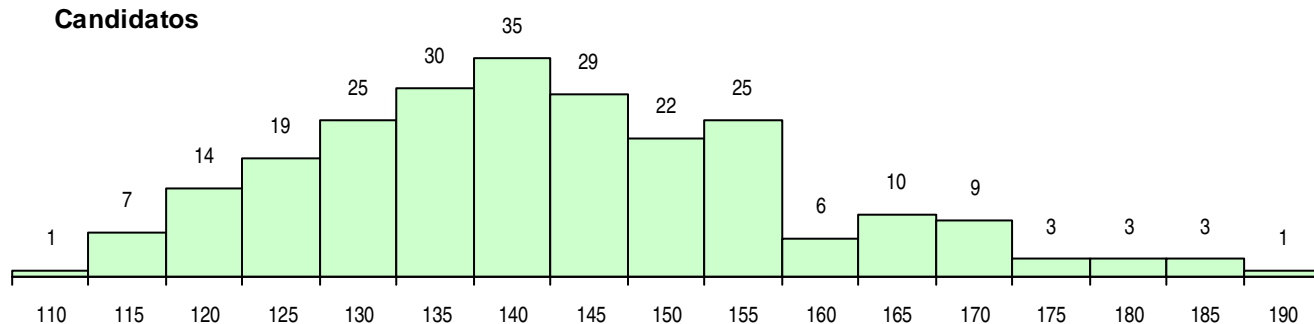

SEXO DOS CANDIDATOS

Sexo	Cands. %	Cols. %
Masc.	118 49	19 48
Femin.	124 51	21 53
Total	242	40

CURSO DO 12º ANO (15 mais frequentes)

Curso 12º ano	Cands. %	Cols. %
C60 Ciências e Tecnologias	198 82	30 75
C80 Recorrente - Ciências e Tecnologias	10 4	1 3
966 Cursos EFA, Formações Modulares,	4 2	2 5
950 Equivalências Estrangeiras (Decreto	4 2	0 0
F60 Ciências e Tecnologias	4 2	0 0
C64 Artes Visuais	3 1	2 5
P57 Técnico de Gestão Equina	3 1	1 3
C62 Línguas e Humanidades	2 1	1 3
P11 Técnico Auxiliar de Saúde	2 1	1 3
P16 Técnico de Análise Laboratorial	2 1	0 0
R22 Técnico de Produção Agropecuária	2 1	0 0
P87 Técnico de Termalismo	1 0	1 3
P71 Técnico de Processamento e Contro	1 0	1 3
C73 Produção Artística	1 0	0 0
C76 Secundário de Música	1 0	0 0

MÉDIAS DOS COLOCADOS

Nota de candidatura	144,1
Prova de ingresso	147,1
Média do 12º ano	142,4
Média do 10º/11º ano	142,4

OPÇÕES EXCLUÍDAS

Nota candidatura (s/mínima)	0
Prova ingresso (não fez)	0
Prova ingresso (s/mínima)	0
Pré-requisito (não fez)	0

DISTRIBUIÇÕES DE NOTAS DE CANDIDATURA

Candidatos

Colocados