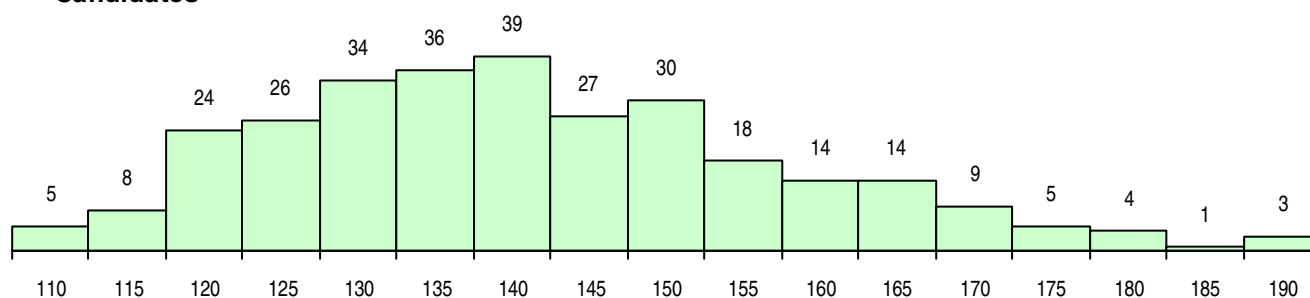

SEXO DOS CANDIDATOS

Sexo	Cands. %	Cols. %
Masc.	279 94	53 93
Femin.	18 6	4 7
Total	297	57

CURSO DO 12º ANO (15 mais frequentes)

Curso 12º ano	Cands. %	Cols. %
C60 Ciências e Tecnologias	212 71	43 75
C61 Ciências Socioeconómicas	31 10	6 11
P56 Técnico de Gestão e Programação	25 8	4 7
F60 Ciências e Tecnologias	10 3	1 2
P53 Técnico de Gestão de Equipamento	4 1	1 2
C80 Recorrente - Ciências e Tecnologias	2 1	0 0
P44 Técnico de Eletrónica, Automação e	1 0	1 2
P63 Técnico de Manutenção Industrial	1 0	1 2
C76 Secundário de Música	1 0	0 0
C81 Recorrente - Ciências Socioeconómi	1 0	0 0
C82 Recorrente - Línguas e Humanidade	1 0	0 0
082 Informática (DL 74/2004)	1 0	0 0
G84 Informática (Portaria n.º 33/2015)	1 0	0 0
966 Cursos EFA, Formações Modulares,	1 0	0 0
P45 Técnico de Eletrónica, Automação e	1 0	0 0

MÉDIAS DOS COLOCADOS

Nota de candidatura	148,3
Prova de ingresso	144,4
Média do 12º ano	150,4
Média do 10º/11º ano	150,4

OPÇÕES EXCLUÍDAS

Nota candidatura (s/mínima)	0
Prova ingresso (não fez)	2
Prova ingresso (s/mínima)	0
Pré-requisito (não fez)	0

DISTRIBUIÇÕES DE NOTAS DE CANDIDATURA

Candidatos

Colocados