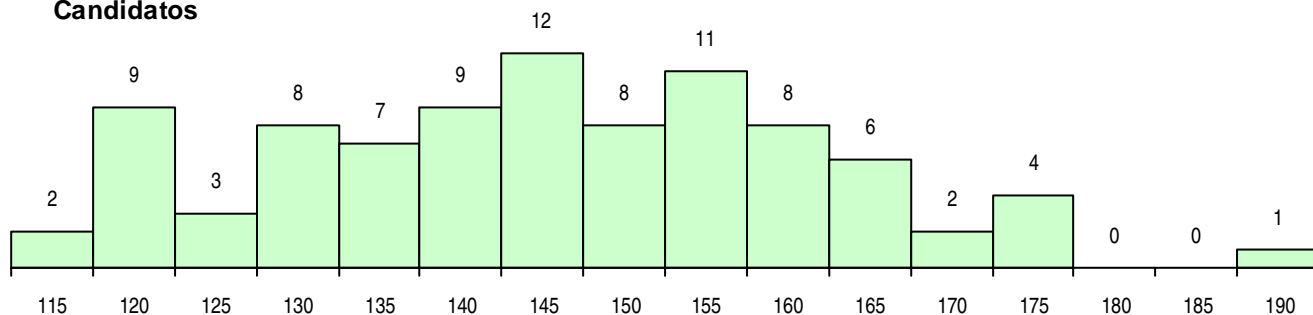

**SEXO DOS CANDIDATOS**

Sexo	Cands. %	Cols. %
Masc.	50 56	19 66
Femin.	40 44	10 34
<b>Total</b>	<b>90</b>	<b>29</b>

**CURSO DO 12º ANO**

(15 mais frequentes)

Curso 12º ano	Cands. %	Cols. %
C60 Ciências e Tecnologias	61 68	18 62
C61 Ciências Socioeconómicas	22 24	10 34
F60 Ciências e Tecnologias	4 4	1 3
C80 Recorrente - Ciências e Tecnologias	2 2	0 0
C81 Recorrente - Ciências Socioeconómi	1 1	0 0

**MÉDIAS DOS COLOCADOS**

Nota de candidatura	135,1
Prova de ingresso	131,9
Média do 12º ano	136,8
Média do 10º/11º ano	136,8

**OPÇÕES EXCLUÍDAS**

Nota candidatura (s/mínima)	0
Prova ingresso (não fez)	1
Prova ingresso (s/mínima)	0
Pré-requisito (não fez)	0

**DISTRIBUIÇÕES DE NOTAS DE CANDIDATURA**

**Candidatos**

**Colocados**