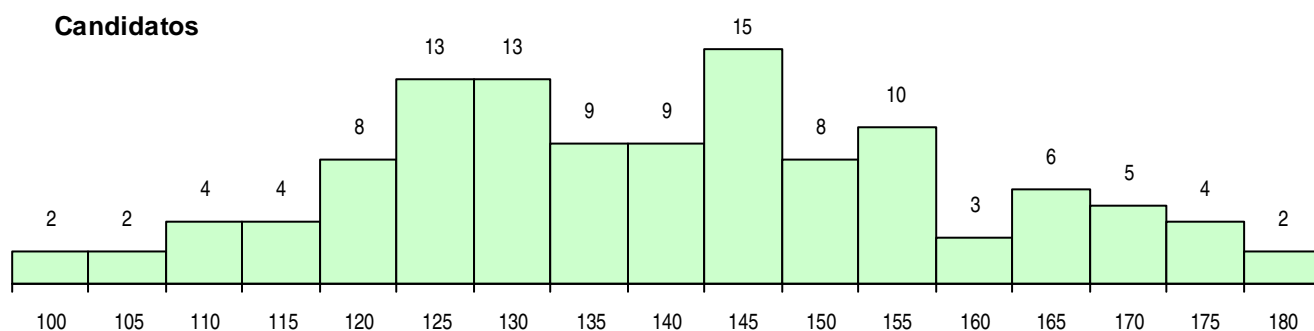

SEXO DOS CANDIDATOS

Sexo	Cands. %	Cols. %
Masc.	63 54	13 36
Femin.	54 46	23 64
Total	117	36

CURSO DO 12º ANO (15 mais frequentes)

Curso 12º ano	Cands. %	Cols. %
C60 Ciências e Tecnologias	80 68	27 75
966 Cursos EFA, Formações Modulares,	10 9	1 3
C80 Recorrente - Ciências e Tecnologias	5 4	1 3
P57 Técnico de Gestão Equina	4 3	2 6
F60 Ciências e Tecnologias	3 3	0 0
C61 Ciências Socioeconómicas	2 2	1 3
P11 Técnico Auxiliar de Saúde	2 2	1 3
950 Equivalências Estrangeiras (Decreto	2 2	0 0
C62 Línguas e Humanidades	2 2	0 0
C76 Secundário de Música	1 1	1 3
C81 Recorrente - Ciências Socioeconómi	1 1	1 3
P72 Técnico de Produção Agrária	1 1	1 3
P46 Técnico de Eletrotecnia	1 1	0 0
C64 Artes Visuais	1 1	0 0
R22 Técnico de Produção Agropecuária	1 1	0 0

MÉDIAS DOS COLOCADOS

Nota de candidatura	151,3
Prova de ingresso	152,9
Média do 12º ano	150,4
Média do 10º/11º ano	150,4

OPÇÕES EXCLUÍDAS

Nota candidatura (s/mínima)	0
Prova ingresso (não fez)	0
Prova ingresso (s/mínima)	0
Pré-requisito (não fez)	0

DISTRIBUIÇÕES DE NOTAS DE CANDIDATURA

Candidatos

Colocados