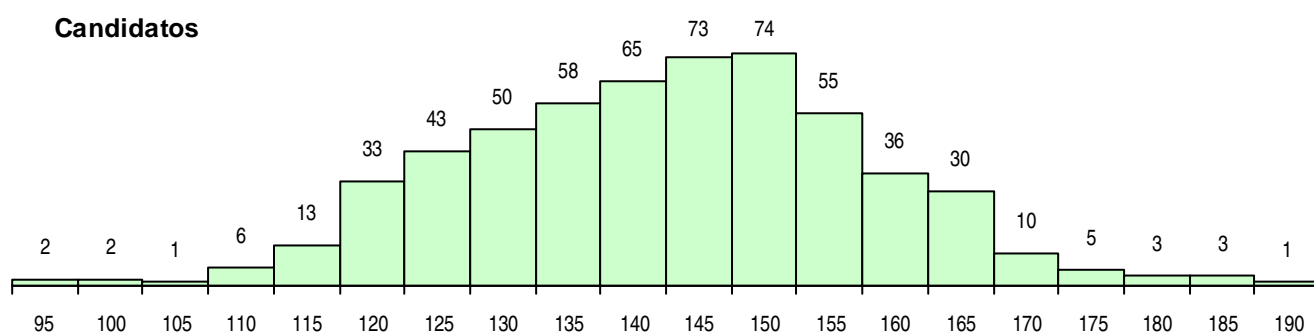

SEXO DOS CANDIDATOS

Sexo	Cands. %	Cols. %
Masc.	107 19	7 13
Femin.	456 81	46 87
Total	563	53

CURSO DO 12º ANO (15 mais frequentes)

Curso 12º ano	Cands. %	Cols. %
C62 Línguas e Humanidades	284 50	24 45
C60 Ciências e Tecnologias	140 25	19 36
C61 Ciências Socioeconómicas	15 3	2 4
F62 Línguas e Humanidades	14 2	1 2
966 Cursos EFA, Formações Modulares,	14 2	1 2
C80 Recorrente - Ciências e Tecnologias	11 2	0 0
C64 Artes Visuais	9 2	1 2
P19 Técnico de Apoio Psicossocial	7 1	0 0
F60 Ciências e Tecnologias	7 1	0 0
P11 Técnico Auxiliar de Saúde	6 1	0 0
P18 Técnico de Apoio à Infância	5 1	1 2
610 Cursos de Educação e Formação (T	5 1	0 0
C82 Recorrente - Línguas e Humanidade	5 1	0 0
C76 Secundário de Música	4 1	1 2
R05 Técnico de Apoio à Gestão Desporti	4 1	0 0

MÉDIAS DOS COLOCADOS

Nota de candidatura	156,2
Prova de ingresso	161,7
Média do 12º ano	153,2
Média do 10º/11º ano	153,2

OPÇÕES EXCLUÍDAS

Nota candidatura (s/mínima)	0
Prova ingresso (não fez)	3
Prova ingresso (s/mínima)	0
Pré-requisito (não fez)	0

DISTRIBUIÇÕES DE NOTAS DE CANDIDATURA

Candidatos

Colocados