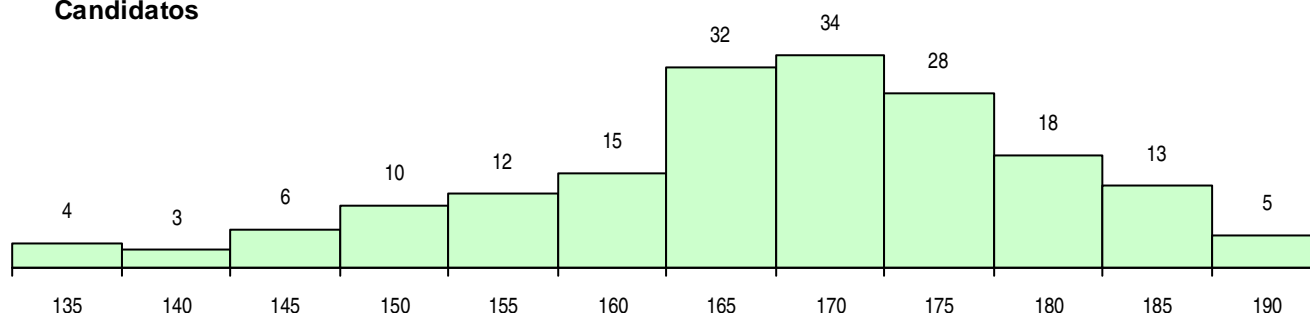

SEXO DOS CANDIDATOS

Sexo	Cands. %	Cols. %
Masc.	20 11	4 20
Femin.	160 89	16 80
Total	180	20

CURSO DO 12º ANO (15 mais frequentes)

Curso 12º ano	Cands. %	Cols. %
C60 Ciências e Tecnologias	162 90	18 90
950 Equivalências Estrangeiras (Decreto	6 3	0 0
F60 Ciências e Tecnologias	6 3	0 0
940 Escolas estrangeiras em Portugal	3 2	1 5
810 Agrupamento 1 / geral	1 1	1 5
C75 Secundário de Dança	1 1	0 0
C62 Línguas e Humanidades	1 1	0 0

MÉDIAS DOS COLOCADOS

Nota de candidatura	175,9
Prova de ingresso	175,8
Média do 12º ano	176,0
Média do 10º/11º ano	176,0

OPÇÕES EXCLUÍDAS

Nota candidatura (s/mínima)	0
Prova ingresso (não fez)	8
Prova ingresso (s/mínima)	6
Pré-requisito (não fez)	0

DISTRIBUIÇÕES DE NOTAS DE CANDIDATURA

Candidatos

Colocados