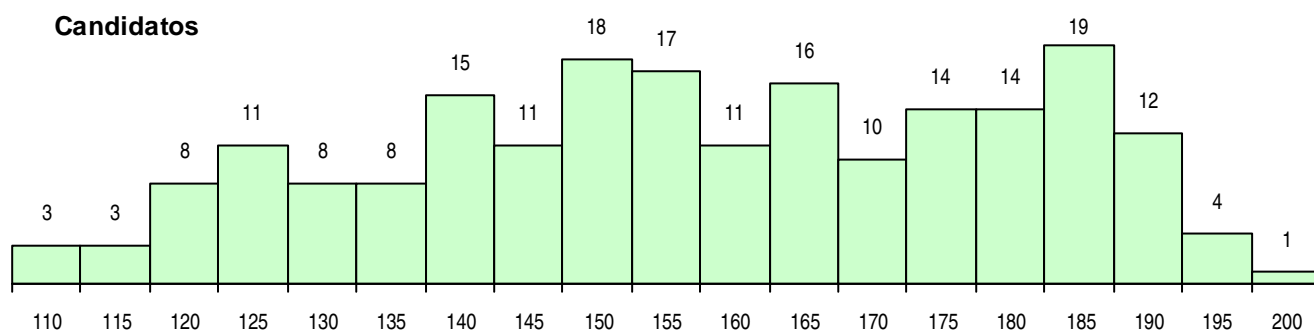

SEXO DOS CANDIDATOS

Sexo	Cands. %	Cols. %
Masc.	102 50	21 68
Femin.	101 50	10 32
Total	203	31

CURSO DO 12º ANO (15 mais frequentes)

Curso 12º ano	Cands. %	Cols. %
C62 Línguas e Humanidades	94 46	15 48
C60 Ciências e Tecnologias	55 27	11 35
C61 Ciências Socioeconómicas	18 9	1 3
950 Equivalências Estrangeiras (Decreto	9 4	3 10
C80 Recorrente - Ciências e Tecnologias	4 2	0 0
C64 Artes Visuais	3 1	1 3
F60 Ciências e Tecnologias	3 1	0 0
F62 Línguas e Humanidades	3 1	0 0
966 Cursos EFA, Formações Modulares,	2 1	0 0
C81 Recorrente - Ciências Socioeconómi	2 1	0 0
C70 Comunicação Audiovisual	1 0	0 0
062 Ciências Sociais e Humanas (DL 74	1 0	0 0
F61 Ciências Socioeconómicas	1 0	0 0
P14 Técnico de Multimédia	1 0	0 0
P19 Técnico de Apoio Psicossocial	1 0	0 0

MÉDIAS DOS COLOCADOS

Nota de candidatura	167,0
Prova de ingresso	174,9
Média do 12º ano	159,0
Média do 10º/11º ano	159,0

OPÇÕES EXCLUÍDAS

Nota candidatura (s/mínima)	0
Prova ingresso (não fez)	0
Prova ingresso (s/mínima)	0
Pré-requisito (não fez)	0

DISTRIBUIÇÕES DE NOTAS DE CANDIDATURA

Candidatos

Colocados