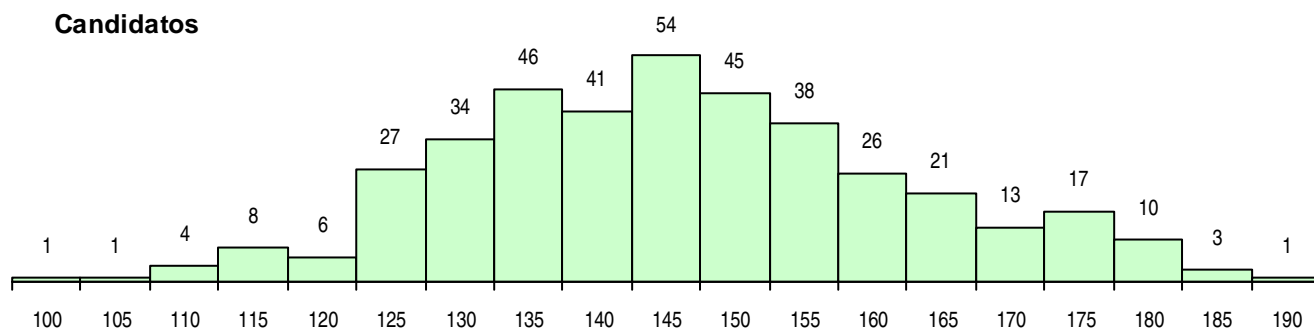

SEXO DOS CANDIDATOS

Sexo	Cands. %	Cols. %
Masc.	250 63	39 57
Femin.	146 37	30 43
Total	396	69

CURSO DO 12º ANO (15 mais frequentes)

Curso 12º ano	Cands. %	Cols. %
C62 Línguas e Humanidades	226 57	43 62
C61 Ciências Socioeconómicas	65 16	13 19
C60 Ciências e Tecnologias	19 5	2 3
966 Cursos EFA, Formações Modulares,	18 5	4 6
F62 Línguas e Humanidades	18 5	3 4
C81 Recorrente - Ciências Socioeconómi	10 3	1 1
C82 Recorrente - Línguas e Humanidade	9 2	0 0
F61 Ciências Socioeconómicas	7 2	2 3
950 Equivalências Estrangeiras (Decreto	4 1	0 0
P91 Técnico de Turismo	3 1	1 1
610 Cursos de Educação e Formação (T	3 1	0 0
R15 Técnico de Desporto	2 1	0 0
R05 Técnico de Apoio à Gestão Desporti	2 1	0 0
P39 Técnico de Design Gráfico	1 0	0 0
C80 Recorrente - Ciências e Tecnologias	1 0	0 0

MÉDIAS DOS COLOCADOS

Nota de candidatura	157,1
Prova de ingresso	167,9
Média do 12º ano	146,3
Média do 10º/11º ano	146,3

OPÇÕES EXCLUÍDAS

Nota candidatura (s/mínima)	0
Prova ingresso (não fez)	0
Prova ingresso (s/mínima)	0
Pré-requisito (não fez)	0

DISTRIBUIÇÕES DE NOTAS DE CANDIDATURA

Candidatos

Colocados